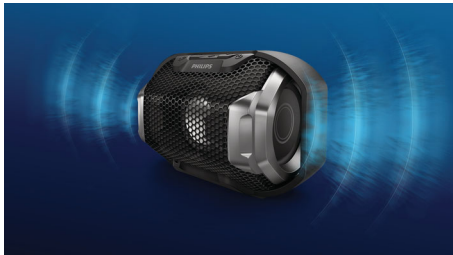

### **Pārsteidzoši jaudīgi bīti**

- Uz priekšu vērsts skaļrunis nodrošina spēcīgu skaņu
- Dubultie radiatori nodrošina satricinošus bītus

### **Sāciet ballīti jebkurā vietā**

- Lai top! Daudzkrāsu gaismas, kas pulsē mūzikas ritmā
- Piemērots izmantošanai ārpus telpām - izturīgs, aizsargāts pret triecieniem, ūdensdrošs
- Iebūvētā atkārtoti uzlādējamā baterija ļaus ballītei turpināties

### **Vienkārši lietot**

- Mūzikas straumēšana bezvadu tīklā ar Bluetooth
- Iebūvēts mikrofons brīvroku zvaniem
- Audio ieeja vienkāršam savienojumam ar gandrīz jebkuru ierīci

### Satricinoši bīti

Shoqbox ar SB300 ir 1,5 collu pilna diapazona uz priekšu vērstu skaļruņa draiveri un lieliem dubultiem basa radiatoriem skaļruņa sānos nodrošina papildu zemfrekvences skaņas pastiprinājumu un palielinājumu. Patiesa jauda ar iespaidīgu precizitāti.