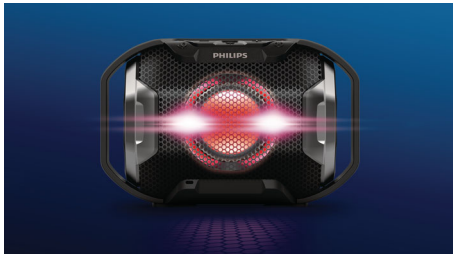

Žilbinošas gaismas

Dejojiet un sajūti ritmisko bītu un žilbinošo gaismu spēku. Daudzkrāsu gaismas pulsē bīta ritmā, ļaujot aizmirst par apkārtni un piešķirot ballītei īpašu noskaņu. Ja jums labāk patīk dejot tumsā, izslēdziet slēdzi un gaismas nodzisis.