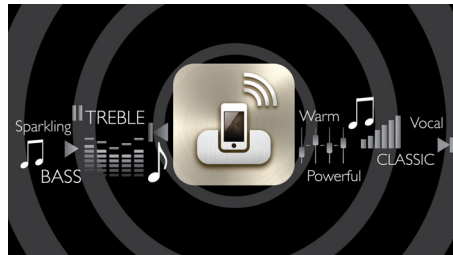

Aplicación SoundStudio

Tenga música de la forma que le gusta ahora. SoundStudio verdaderamente pone el control sobre su música en la palma de su mano. Le permite cambiar cada aspecto del sonido, utilizando solo su iPhone, con controles que son intuitivos y simples. Ahora puede ajustar, personalizar y crear su experiencia de sonido deseada y hacer que sus canciones favoritas cobren nueva vida. SoundStudio también le

AD7000W/37

permite escuchar miles de estaciones de radio de Internet alrededor del mundo, llevando su experiencia musical aún más lejos.