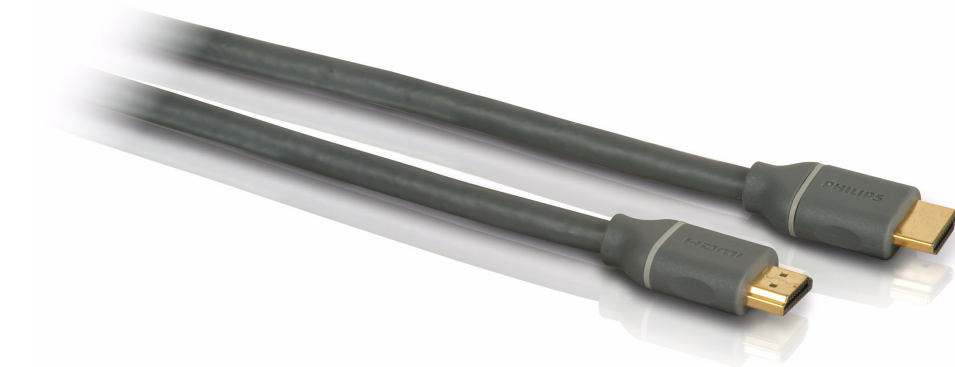

Philips
Cablul HDMI

5 m

SWV4434S

Experimentați televiziune de calitate de înaltă definiție

cu viteză ridicată HDMI™

Acest cablu HDMI™ vă oferă semnal digital audio și video, cu rezoluții de până la 4x 1080p+.

Caracteristici HDMI

- Depășește rezoluția video 4x1080p
- Experiență 3D
- Audio Return Channel (ARC)

Bucurați-vă de imagine și sunet de calitate

- Degradarea semnalului este minimizată datorită conectorilor plasați cu aur

Protejează împotriva pierderii semnalului

- Ecranare din cupru neizolat

Instalare simplă

- Mâner ergonomic anti-alunecare pentru o utilizare ușoară

Bucurați-vă de o rezistență sporită

- Mufă turnată pentru conexiuni sigure
- Carcasă flexibilă din PVC

Acest mâner anti-alunecare facilitează conectarea componentelor și oferă confort ergonomic.

Mufă turnată

Mufele turnate asigură conexiuni sigure între componente și oferă o rezistență sporită.

Carcasă flexibilă din PVC