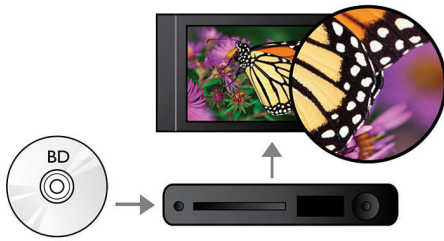

Philips 3000 series
Lecteur Blu-ray / DVD

DivX Plus HD
Compatible WiFi
BD-Live

BDP3310

Pour une expérience Blu-ray digne du cinéma

Retrouvez la magie du cinéma, chez vous, en haute définition, sur Blu-ray ou DivX avec cet élégant lecteur. Profitez de vos musiques et vidéos préférées directement depuis une clé USB ou un disque dur externe grâce à la connexion USB 2.0 Media Link.

Entendez plus

- Dolby Digital DTS2.0 pour une expérience cinématographique absolue
- Dolby TrueHD pour un son haute fidélité

Voyez plus

- Lecture de disques Blu-ray pour des images nettes en Full HD 1080p
- Certifié DivX Plus HD pour la lecture de DivX haute définition
- Accédez en toute simplicité à vos vidéos YouTube et photos Picasa préférées

Profitez plus

- Transformez votre smartphone en télécommande pour les produits audio/vidéo Philips
- Port USB 2.0 pour lire vidéos et musiques depuis une clé ou un disque dur USB
- Compatible WiFi-n* pour une connexion sans fil plus rapide et plus étendue

PHILIPS

Points forts

Lecture de disques Blu-ray

Les disques Blu-ray peuvent prendre en charge des données ainsi que des images haute définition de 1920 x 1080p. Les scènes sont plus réalistes, les mouvements plus fluides et les images extrêmement nettes. Le format Blu-ray permet également de restituer un son Surround non compressé pour que votre expérience sonore soit incroyablement réaliste. La capacité de stockage des disques Blu-ray permet l'intégration de nombreuses fonctions interactives. La navigation simplifiée lors de la lecture et d'autres fonctionnalités telles que des menus pop-up apportent une nouvelle dimension au Home Cinéma.