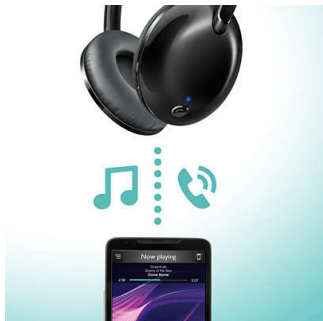

การโทรแบบแฮนด์ฟรี

รีโมทคอนโทรลใช้งานง่ายให้คุณเล่น/หยุดแทร็คและรับสายโทรศัพท์เพียงกดปุ่มเดียว