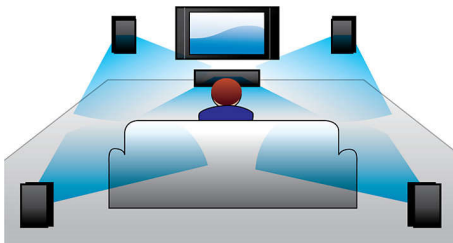

Dolby TrueHD och DTS-HD

Dolby TrueHD och DTS-HD Master Audio Essential ger bästa tänkbara ljud från Blu-ray-skivor. Det återgivna ljudet är nästan omöjligt att särskilja från den ursprungliga studioinspelningen. Du hör vad de, som skapade musiken, avsåg att du skulle höra. Med Dolby TrueHD och DTS-HD Master Audio Essential får du den ultimata HD-upplevelsen.