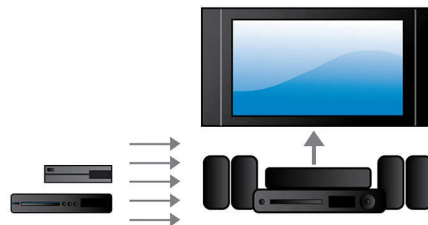

1 000 W RMS-effekt

1 000 W RMS-effekt ger ett fantastiskt ljud för filmer och musik

Full HD 3D Blu-ray

Låt dig trollbindas av 3D-filmer i ditt eget vardagsrum på en Full HD 3D-TV. I aktiv 3D används den senaste generationens snabbväxlande skärmar för verklighetstroget djup och realism i Full HD-upplösning på 1 080 x 1 920. När du tittar på bilderna genom specialglasögon, som är tidsinställda på att öppna och stänga höger och vänster lins synkroniserat med hur bilderna ändras, skapas Full HD 3D-tittarupplevelsen i din hemmabio. Med fantastiska 3D-filmsläpp på Blu-ray får du ett brett och högkvalitativt urval. Med Blu-ray får du även okomprimerat surroundljud för en ljudupplevelse som känns otroligt verklig.

HDMI-hubb

Med HDMI-hubben får du fler HDMI-portar, så att du smidigt kan ansluta andra enheter som en spelkonsol eller HD-digitaldekoader till hemmabiosystemet. Genom att ansluta enheterna via HDMI-hubben kan du njuta av all din underhållning med högupplöst ljud och bild.