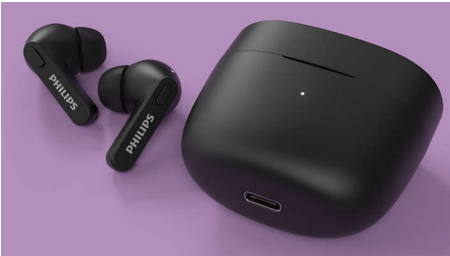

Äärmiselt lihtne. Eriti mugav.

- Tehke kõnesid, kasutades vaid üht kõrvaklappi. Monorežiim
- 4 värvi, „hokikepi“ disain
- Turvaline ja mugav kõrvasisene asetus
- Pehmed silikoonotsikud väikeses, keskmises ja suures suuruses

PHILIPS

Täielikult juhtmevabad kõrvaklapid

Kõrva asetatavad kõrvaklapid Üliväike laadimisümbris, IPX4 veekindlus, Kuni 18 tundi kuulamisaega

TAT2206BK/00

Esiletõstetud tooted

IPX4 vee-/higikindlustase

IPX4 märgistuse ja võimsate 6 mm elementidega kõrvaklapid võimaldavad teil nautida suurepärast heli iga ilmaga. Täielikult pritsmekindlatena ei riku neid klappe natuke higi ja te ei pea muretsema vihma kätte jäämise üle.

Üliväike laadimisümbris

Asuge teele, kandes taskus mitme laadimiskorra jagu energiat. Laetud kõrvaklappidega saate nautida kuni 6 tundi

kuulamisaega. Lisaks pakub täielikult laetud laadimisümbris veel 12 lisatundi. Lühike 15-minutiline laadimine laadimisümbrises annab 1 tunni kuulamisaega. Laadimisümbrise USB-C kaudu täis laadimiseks kulub 2 tundi.