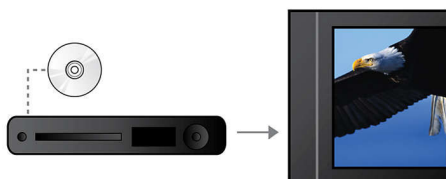

Spiller det hele

Afspil stort set alle slags diske - uanset om det er CD'er, (S)VCD'er, DVD'er, DVD+R, DVD-

R, DVD+RW eller DVD-RW. Oplev den enestående fleksibilitet og det praktiske ved at afspille alle diske på én enhed.