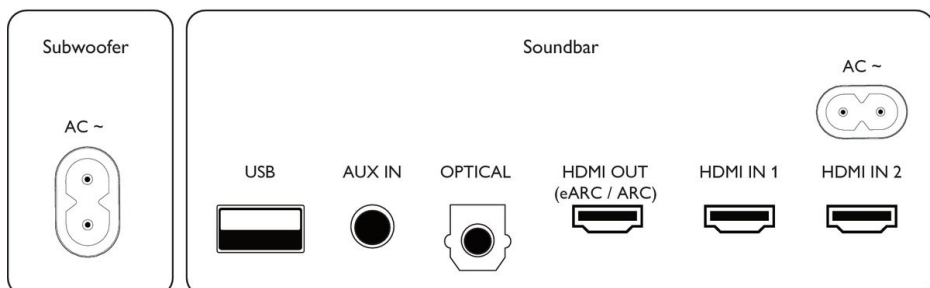

Dizajn

- Farba: Tmavo sivá
- Namontovateľné na stenu

Vybavenie a vlastnosti

- Diaľkové ovládanie
- Nočný režim: Nie

Kompatibilita

- Ovládanie aplikácie na smartfóne/tablete

Príkon

- Automatický pohotovostný režim
- Napájanie hlavnej jednotky: 100 – 240 V AC, 50/60 Hz
- Spotreba energie hlavnej jednotky v pohotovostnom režime: < 0,5 W
- Zdroj napájania subwoofera: 100 – 240 V AC, 50/60 Hz
- Spotreba energie subwoofera v pohotovostnom stave: < 0,5 W

Príslušenstvo

- Dodávané príslušenstvo: Diaľkové ovládanie, 1 x batéria CR2025, Sieťový napájací kábel, Konzola na upevnenie na stenu, Stručná príručka spustenia, Záručný list s celosvetovo platnou zárukou

Rozmery

- Hlavná jednotka (Š x V x H): 900 x 57 x 110 mm
- Hmotnosť hlavnej jednotky: 2,4 kg
- Subwoofer (Š x V x H): 122 x 403 x 300 mm
- Hmotnosť subwoofera: 4,8 kg

Rozmery balenia

- Typ balenia: Škatuľa

TAB8405/10

- Počet zabalených kusov výrobkov: 1
- Rozmery balenia (Š x V x H): 103 x 15 x 42,5 cm
- Hmotnosť brutto: 9,3 kg
- Hmotnosť netto: 7,2 kg
- Hmotnosť obalu: 2,1 kg
- EAN: 48 95229 10995 7
- Typ policového umiestnenia: Položenie

Vonkajší kartón

- Počet používateľských balení: 2
- Vonkajší kartón (D x Š x V): 105,5 x 57 x 18 cm
- Hmotnosť brutto: 20 kg
- Hmotnosť netto: 14,4 kg
- Hmotnosť obalu: 5,6 kg
- GTIN: 1 48 95229 10995 4

Dátum vydania
2022-11-02

Verzia: 7.1.1

12 NC: 8670 001 68045
EAN: 48 95229 10995 7

© 2022 Koninklijke Philips N.V.
Všetky práva vyhradené.

Autor si vyhradzuje právo zmeny špecifikácií bez oznámenia. Ochranné známky sú majetkom Koninklijke Philips N.V. alebo ich príslušných vlastníkov.

www.philips.com