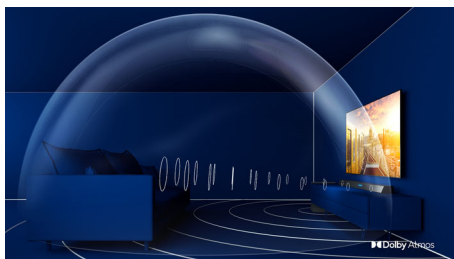

PHILIPS

Soundbar 2.1 s bezdrôtovým subwooferom

Max. 240 W. Bezdrôtový subwoofer Dolby Atmos®, Kompatibilné so systémom DTS Play-Fi, Spája sa s hlasovými asistentmi

Hlavné prvky

Filmový zvuk

Tento soundbar prináša nový rozmer zvuku všetkému, čo sledujete, a každej vašej piesni, ktorú milujete. Kanály 2.1 obohacujú zvukové stopy, prinášajú ostrejšie efekty a jasnejšie dialógy. Bezdrôtový subwoofer pridáva na efekte každej explózií a úderu.

Dolby Atmos

Zintenzívnete zážitok bez ohľadu na to, čo sledujete. Tento zvukový panel, kompatibilný s Dolby Atmos, reprodukuje hĺbky aj výšky a vytvára virtuálny trojrozmerný priestorový zvuk, ktorý prúdi nad vami a okolo vás.

Režim Stadium EQ

Zažívajte vzrušenie z priamych športových prenosov priamo vo vašej obývačke. Režim

Stadium EQ vás vtiahne do hluku okolitého davu. Presne tak, akoby ste sedeli na štadióne! Nechajte sa ohromiť každým kľúčovým okamihom – a nepridete ani o krištáľovo čistý komentár.