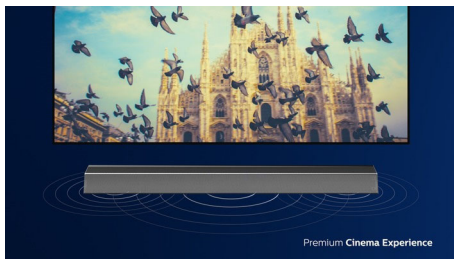

Rozbalte. Pripojte. Užívajte si.

- Play-Fi. Od zvuku pre viac miestností po priestorový zvuk
- HDMI eARC. Vychutnajte si najnovšie formáty priestorového zvuku
- Prechod 4K. Dvojité vstupy HDMI
- Spotify pripojenie. Bluetooth. Apple AirPlay 2. Optický vstup

Jednoduché ovládanie. Osobitý vzhľad.

- Ľahké pripojenie vašich obľúbených zdrojov
- Pripája sa na vaše obľúbené zariadenia s podporou hlasového asistenta
- Charakteristický geometrický dizajn. Jednoduché umiestnenie

PHILIPS

Soundbar 2.1 s bezdrôtovým subwooferom

Max. 240 W. Bezdrôtový subwoofer Dolby Atmos®, Kompatibilné so systémom DTS Play-Fi, Spája sa s hlasovými asistentmi

Hlavné prvky

Filmový zvuk

Tento soundbar prináša nový rozmer zvuku všetkému, čo sledujete, a každej vašej piesni, ktorú milujete. Kanály 2.1 obohacujú zvukové stopy, prinášajú ostrejšie efekty a jasnejšie dialógy. Bezdrôtový subwoofer pridáva na efekte každej explózií a úderu.

Dolby Atmos

Zintenzívnete zážitok bez ohľadu na to, čo sledujete. Tento zvukový panel, kompatibilný s Dolby Atmos, reprodukuje hĺbky aj výšky a vytvára virtuálny trojrozmerný priestorový zvuk, ktorý prúdi nad vami a okolo vás.