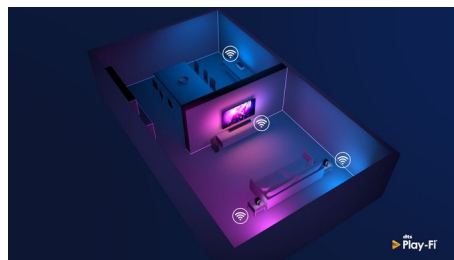

PHILIPS

Soundbar 2.1 s bezdrôtovým subwooferom

Max. 240 W. Bezdrôtový subwoofer Dolby Atmos®, Kompatibilné so systémom DTS Play-Fi, Spája sa s hlasovými asistentmi

Hlavné prvky

Filmový zvuk

Tento soundbar prináša nový rozmer zvuku všetkému, čo sledujete, a každej vašej piesni, ktorú milujete. Kanály 2.1 obohacujú zvukové stopy, prinášajú ostrejšie efekty a jasnejšie dialógy. Bezdrôtový subwoofer pridáva na efekte každej explózií a úderu.

Dolby Atmos

Zintenzívnete zážitok bez ohľadu na to, čo sledujete. Tento zvukový panel, kompatibilný s Dolby Atmos, reprodukuje hĺbky aj výšky a vytvára virtuálny trojrozmerný priestorový zvuk, ktorý prúdi nad vami a okolo vás.

Režim Stadium EQ

Zažívajte vzrušenie z priamych športových prenosov priamo vo vašej obývačke. Režim

Stadium EQ vás vtiahne do hluku okolitého davu. Presne tak, akoby ste sedeli na štadióne! Nechajte sa ohromiť každým kľúčovým okamihom – a nepridete ani o krištáľovo čistý komentár.

Play-Fi. Zvuk Multi room a ešte viac

Vďaka kompatibilite s Play-Fi bude tento zvukový panel hviezdou vášho nastavenia pre viac miestností. Môžete synchronizovať reproduktory kompatibilné s Play-Fi pre zvuk do viacerých miestností alebo dokonca vytvoriť systém s naozaj priestorovým zvukom – a to všetko cez aplikáciu Philips Sound alebo Play-Fi.