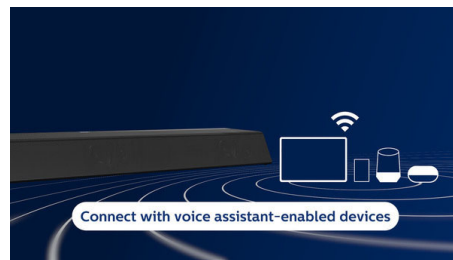

Play-Fi. Zvuk Multi room a ešte viac

Vďaka kompatibilite s Play-Fi bude tento zvukový panel hviezdou vášho nastavenia pre viac miestností. Môžete synchronizovať reproduktory kompatibilné s Play-Fi pre zvuk do viacerých miestností alebo dokonca vytvoriť systém s naozaj priestorovým zvukom – a to všetko cez aplikáciu Philips Sound alebo Play-Fi.

Všetky vaše obľúbené zdroje

Čo sa týka hudby, Spotify Connect vám umožní streamovať signál Spotify tej najlepšej kvality cez Wi-Fi. Navyše môžete streamovať zoznamy prehrávaných súborov s vysokým rozlíšením zo svojho mobilného zariadenia cez Apple AirPlay alebo Bluetooth. V prípade filmov vám prechod 4K umožní pripojiť zdroje videa 4K HDR bez straty rozlíšenia.

TAB8405/10

HDMI eARC

Nestráťte nič z mixu, keď ste ponorení do drámy. Tento zvukový panel je kompatibilný s rozhraním HDMI eARC, vysokorýchlostným pripojením, ktoré vám umožní zažiť plný zážitok pokročilých zvukových formátov, ako sú Dolby Atmos. Zvukový panel má tiež duálne vstupy HDMI.

Spája sa s hlasovými asistentmi

Požiadajte zariadenia so službou Alexa alebo akýkoľvek reproduktor, ktorý funguje s asistentom Google, prehrať hudbu cez zvukový panel. Uprednostňujete Siri? Tento zvukový panel funguje s Apple AirPlay 2, môžete ju teda požiadať tiež. Zvýraznite hudbu. Preskočte nahrávky. A to všetko úplne bezdotykovo.