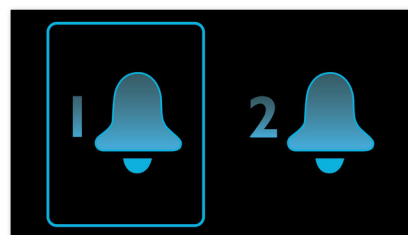

Divu veidu modinātāja signāls

Philips audio sistēmai ir iespēja iestatīt divus modinātāja laikus. Vienu laiku iestatiet kā savu modinātāja laiku, otru – kā sava partnera modinātāja laiku.

Baterijas nodrošinājums

Baterijas nodrošinājums saglabā laika iestatījumu atmiņu elektroapgādes traucējumu gadījumā