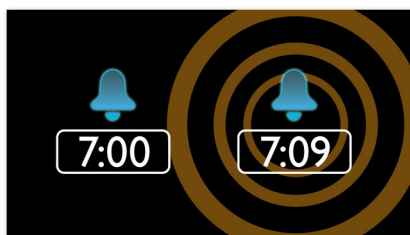

Modinātāja signāla atkārtošana

Lai novērstu aizgulēšanos, Philips radio pulkstenim ir snaudas režīma funkcija. Ja zvana modinātājs un jūs vēlaties vēl mazliet pasnaust, vienkārši vienu reizi nospiediet modinātāja signāla atkārtošanas pogu un turpiniet gulēt. Pēc deviņām minūtēm modinātājs zvanīs atkal. Varat turpināt ik pēc deviņām minūtēm spiest modinātāja signāla atkārtošanas pogu, līdz modinātājs tiks izslēgts.