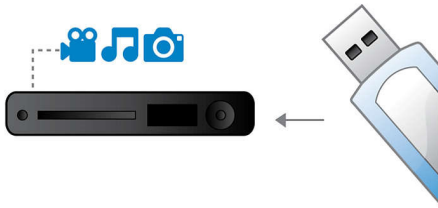

Enostavna uporaba

- EasyLink za upravljanje vseh naprav HDMI CEC z enim daljinskim upravljalnikom
- Izdelava datotek MP3 z enim dotikom neposredno s plošč CD na pomnilnike USB
- Vgrajen digitalni kanalnik za radijske in televizijske programe DVB-T

Povežite se in uživajte ob uporabi več virov

- Povezava USB za predvajanje vsebin pomnilniških naprav USB

PHILIPS

Značilnosti

Povezava USB za pomnilniške naprave

Univerzalno zaporedno vodilo ali USB (Universal Serial Bus) je standardni protokol za enostavno povezovanje računalnikov, zunanjih enot in naprav s področja zabavne elektronike. Povezava USB vam omogoča, da samo priključite napravo USB, izberete film, glasbo ali fotografijo, in že lahko uživate v predstavi.

Vgrajen digitalni kanalnik

Vgrajen digitalni kanalnik za radijske in televizijske programe DVB-T

Digitalni sprejem

Digitalni sprejem za izjemno kakovost zvoka in slike

DivX Certified

S podporo za DivX® lahko uživate v videih in filmih iz interneta s kodiranjem DivX, vključno s kupljenimi hollywoodskimi uspešnicami. Oblika zapisa DivX temelji na tehnologiji stiskanja videodatotek MPEG-4, ki omogoča shranjevanje velikih datotek, kot so filmi, napovedniki in videospoti, na medije, kot so plošče CD-R/RW in zapisljive DVD-plošče za predvajanje v napravi Philips DivX Certified®.

Progressivni izris

Progressivni izris podvoji navpično ločljivost slike, posledica česar je občutno ostrejša slika. Namesto, da bi se na zaslonu najprej prikazala polja z lihimi vrsticami in nato tista s sodimi, se obe polji zapolnita sočasno. Tako dosežemo visokoločljivo sliko brez migetanja, ki zagotavlja neprekosljivo uživanje ob gledanju.