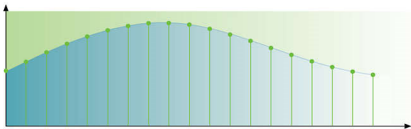

Povežite se in uživajte ob uporabi več virov

- Povezava USB za predvajanje vsebin pomnilniških naprav USB

PHILIPS

Značilnosti

Povezava USB za pomnilniške naprave

Univerzalno zaporedno vodilo ali USB (Universal Serial Bus) je standardni protokol za enostavno povezovanje računalnikov, zunanjih enot in naprav s področja zabavne elektronike. Povezava USB vam omogoča, da samo priključite napravo USB, izberete film, glasbo ali fotografijo, in že lahko uživate v predstavi.

192 kHz / 24-bitni avdio DAC

192 KHz vzorčenje omogoča natančen zapis originalnih zvočnih krivulj. Skupaj s 24-bitno ločljivostjo zajame več informacij z originalne analogne zvočne platforme, kar omogoča bogatejšo avdio reprodukcijo.

Progressivni izris

Progressivni izris podvoji navpično ločljivost slike, posledica česar je občutno ostrejša slika. Namesto, da bi se na zaslonu najprej prikazala polja z lihimi vrsticami in nato tista s sodimi, se obe polji zapolnita sočasno. Tako dosežemo visokoločljivo sliko brez migetanja, ki zagotavlja neprekosljivo uživanje ob gledanju.