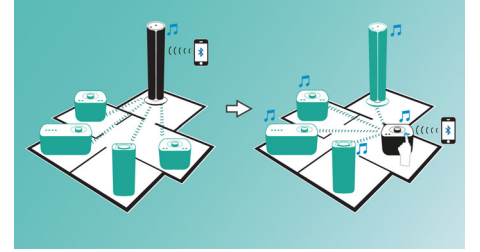

Ana hoparlörü kolayca değiştirin

Her bir izzylink™ grubunda, herhangi bir tekil hoparlör ana hoparlör haline gelip diğer hoparlörlere müzik yayını yapabilir. Kendi müziğinizi paylaşmak için kontrolü ele almak istediğinizde, odanızdaki hoparlör üzerinde yer alan Bluetooth butonuna basın ve hemen cihazınızdan müzik paylaşımı yapın. Aynı izzylink™ grubundaki diğer hoparlörler aynı anda aynı müziği çalacaktır. Müzik paylaşımı işte bu kadar kolay.