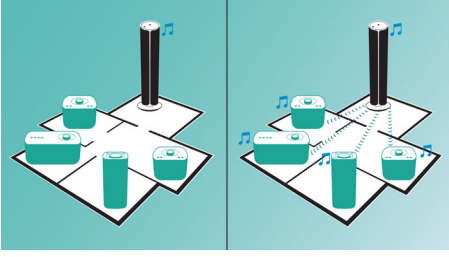

Özellikler

izzylink™

izzylink™, kablosuz ağ oluşturmak üzere birden fazla hoparlör arasında bağlantı kurmak için IEEE 802.11n standardını kullanan bir kablosuz bağlantı teknolojisidir. Ağ; yönlendirici, Wi-Fi şifresi veya kurulum için herhangi bir akıllı cihaz mobil uygulaması gerektirmeden en fazla beş hoparlör arasında bağlantı kurabilir. Aynı anda farklı odalarda çalan müziğin keyfine varmak için izzy hoparlörleri kolayca ağa ekleyebilirsiniz. Hoparlörler, bağımsız kullanım için tekli mod veya birden çok odada müzik için grup modu arasında tek dokunuşla değiştirilebilir.