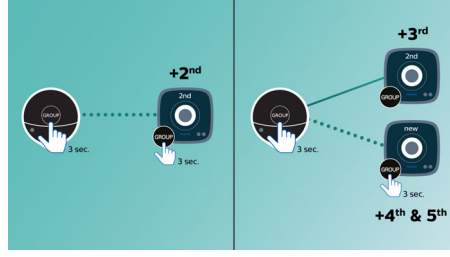

Tek dokunuşla izzylink™ kurulumu

Kurulum için yönlendirici, parola veya uygulama gerekmez. İlk kurulum için iki hoparlör üzerindeki "GROUP" butonuna uzun basmanız yeterlidir. Üçüncü, dördüncü veya beşinci hoparlörü eklemek için işlemi tekrarlayın. "Group" butonuna her uzun basış, her seferinde yeni bir hoparlör ekler. Birden çok odada müzik dinlemek hiç bu kadar kolay olmamıştı. Kurulum tamamlandığında, izzylink™ ağı hoparlörler bağlı olmadığında bile kayıtlı tutulur.