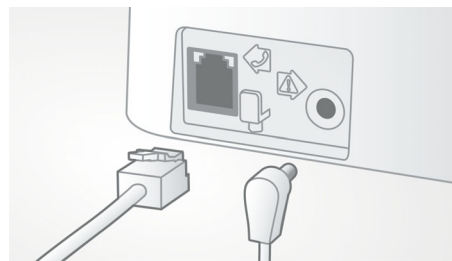

4,1 cm (1,6") displej

Ľahko čitateľný 4,1 cm (1,6") displej s podsvietením v jantárovej farbe

Jednoduché nastavenie

Dokonalé pohodlie vďaka jednoduchému nastaveniu. Zjednodušená inštalácia – produkt typu Plug & Play