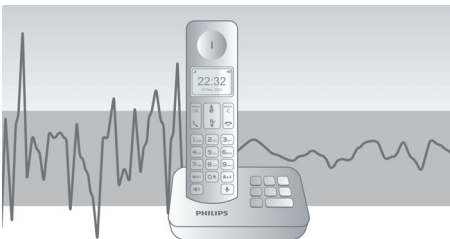

Automatické ovládanie hlasitosti

Automatické ovládanie hlasitosti kompenzuje odchýlky v zvukovom signáli, ktoré môžu byť

spôsobené vzdialenosťou, silou signálu alebo telefónom volajúceho – vďaka tomu zvuk, ktorý počujete, zostane vždy konzistentný. Zníženie zosilnenia zvuku pri silných signáloch a zvýšenie pri slabých signáloch znamená, že si môžete vychutnať plynulú konverzáciu bez nechcených zmien v hlasitosti.