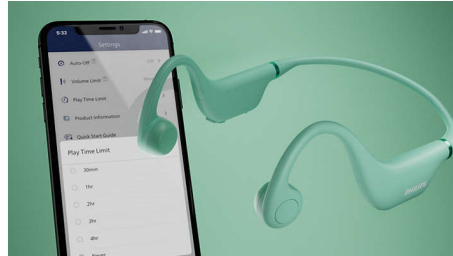

Rodičovský zámek

Stanovte limity hlasitosti a doby přehrávání prostřednictvím aplikace Philips App. Úroveň decibelů ve sluchátkách je limitovaná na 85 dB, ale pro citlivé uši ji lze ještě snížit. Nastavte dobu přehrávání na den či týden a hlasová výzva dá dětem vědět, až jejich čas vyprší!

5 hodin přehrávání

Tato skvělá sluchátka umožní 5 hodin přehrávání. Díky nízké hmotnosti a pohodlnému designu mohou děti během hraní poslouchat oblíbenou hudbu anebo přijímat hovory od vás.

Vestavěný mikrofon

Sluchátka obsahují vestavěný mikrofon, který odstraňuje okolní šum a ruch. Ať už vaše děti hrají hry, účastní se online hodiny nebo s vámi hovoří po telefonu, jejich hlas bude vždy křišťálově čistý!

Ochrana IPX5 proti vodě

Ochrana proti vodě IPX5 umožní dětem hrát si venku v jakémkoli počasí! Sluchátka jsou odolná proti stříkající vodě a neuškodí jim ani trocha deště nebo potu, takže si nemusíte dělat starosti!

Nastavitelný sluchátkový oblouk

Sluchátkový oblouk je ohebný a nastavitelný. Díky tomu sluchátka dětem pohodlně sednou, i když vyrostou! Sluchátka jsou perfektní pro poslech hudby, školního výkladu a her pro děti ve věku od 4 do 12 let!