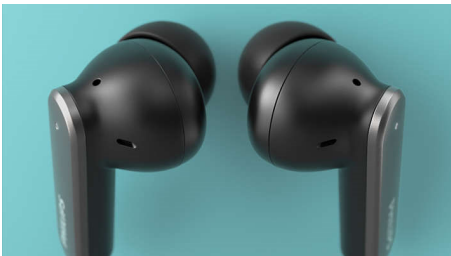

2 x 2 micros pour des conversations claires

Grâce à son algorithme de réduction du bruit à deux micros, ce casque vous offre des appels d'une clarté exceptionnelle. Les deux micros à filtrage spatial de chaque écouteur réduisent le bruit ambiant, pour des conversations

limpides. Communiquez clairement à chaque fois !