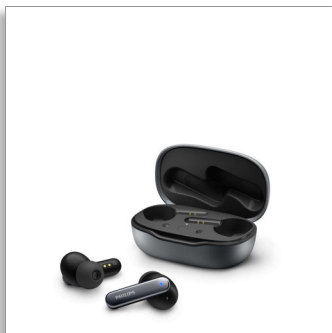

Philips
Casque True Wireless

Réduction de bruit active hybride

2 x 2micros : des conversations claires

Boîtier de charge de poche
Résistance transpi./éclaboussures
IPX4

TAT4507SL

Restez en rythme...

Ce casque sans fil True Wireless avec haut-parleurs de 10 mm et réduction de bruit active hybride vous permet d'écouter les sons qui vous tiennent à cœur. Design en forme de crosse de hockey, résistance IPX4 aux éclaboussures et à la transpiration et boîtier de charge offrant 24 h d'autonomie.

Pratique et confortable

- Résistant à la transpiration et aux éclaboussures IPX4
- Port intra-auriculaire sûr, confortable
- Commandes tactiles
- Inclut 3 tailles d'embouts

Boîtier de charge de poche

- Boîtier de charge portable
- 6 + 20 heures d'autonomie pour une journée entière d'écoute
- Une charge rapide de 15 minutes permet d'obtenir 1 heure supplémentaire
- Dimensions du boîtier de charge : 62 x 38 x 29 mm

Son sublime. Design épuré.

- Haut-parleurs en néodyme de 10 mm pour un son excellent
- Réduction de bruit active hybride
- Design en crosse de hockey
- 2 x 2micros pour des conversations d'une clarté exceptionnelle

PHILIPS

Casque True Wireless

Réduction de bruit active hybride 2 x 2 micros : des conversations claires, Boîtier de charge de poche, Résistance transpi./éclaboussures IPX4

Points forts

Réduction active de bruit