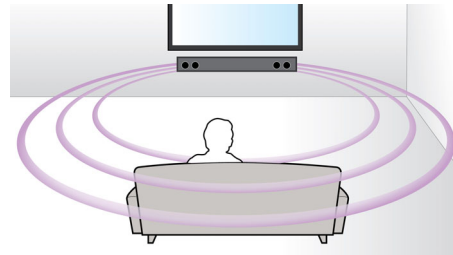

Virtuální prostorový zvuk

Technologie virtuálního prostorového zvuku společnosti Philips přináší bohatý prostorový zvuk v systému s méně než pěti reproduktory. Vysoce propracované prostorové algoritmy věrně napodobují zvukové charakteristiky, které se vyskytují v ideálním vícekanálovém prostředí standardu 5.1. Každý kvalitní zdroj stereofonního signálu je přeměněn na naprosto přirozený vícekanálový prostorový zvuk. Pro vychutnání plného zvuku v celé místnosti tak již nepotřebujete další reproduktory, kabely nebo stojany.