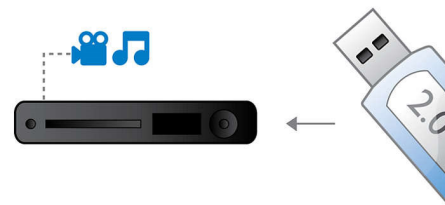

- Vidéo composantes à balayage progressif pour une qualité d'image exceptionnelle
- Grâce à Screen Fit, l'image s'adapte parfaitement à l'écran
- Sortie numérique HDMI : connexion aisée via un seul câble

Connectez-vous à plusieurs sources

- Port USB 2.0 ultrarapide pour lire des vidéos ou de la musique depuis une clé USB

PHILIPS

Points forts

Certifié DivX Ultra

Grâce à la prise en charge DivX, vous pouvez visionner des vidéos encodées en DivX dans votre salon. Le format DivX est une technologie de compression vidéo basée sur la norme MPEG4 qui permet d'enregistrer des fichiers volumineux tels que des films, des bandes annonces et des clips vidéo sur des CD-R/RW et des disques DVD inscriptibles. La technologie DivX Ultra combine la lecture du format DivX et de fantastiques fonctionnalités telles que les sous-titres intégrés, le choix de langues audio, de bandes son et de menus.

EasyLink

EasyLink vous permet de contrôler plusieurs appareils (lecteurs de DVD/Blu-ray, barres de son, home cinémas, téléviseurs, etc.) avec une seule télécommande. Le protocole standard HDMI CEC est utilisé pour mettre en commun les fonctionnalités de plusieurs appareils via un câble HDMI. D'une simple pression sur un bouton, vous pouvez contrôler simultanément tous les appareils connectés compatibles HDMI CEC. Désormais, l'exécution de fonctions telles que la mise en veille ou la lecture est un jeu d'enfant.

Port USB 2.0 ultrarapide

L'USB (Universal Serial Bus) est un protocole permettant de relier facilement des ordinateurs, des périphériques et des équipements électroniques grand public. Les appareils USB ultrarapides ont un taux de transfert de données allant jusqu'à 480 Mbit/s (il était de 12 Mbit/s sur les premiers appareils USB). Avec le port USB 2.0 ultrarapide, vous n'avez qu'à brancher votre appareil USB, sélectionner un film, un titre ou une photo et lancer la lecture.