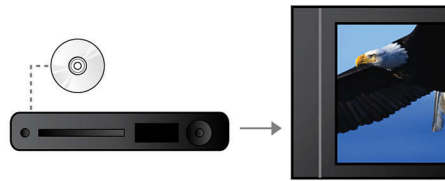

Compatibilité

Lisez tous les disques que vous souhaitez (qu'il s'agisse de CD, (S)VCD, DVD, DVD+R, DVD-R, DVD+RW ou DVD-RW). Goûtez à une flexibilité incomparable et au confort de pouvoir lire tous vos disques sur un même appareil.