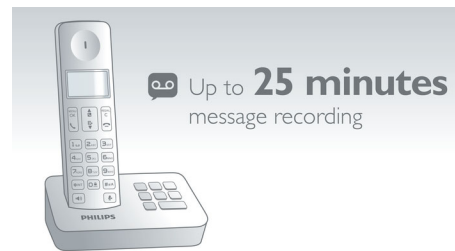

Ohjelmoitavat pikapainikkeet

Nyt voit soittaa läheisillesi helpommin kuin koskaan aiemmin. Yhden kosketuksen numeronvalinnan ansiosta ystävien numeroita ei enää tarvitse haeskella. Voit ohjelmoida jopa 2 näppäintä pikavalintaan.

Jopa 16 tuntia puheaikaa

Jopa 16 tuntia puheaikaa yhdellä latauksella

Tallennusaika jopa 25 min

Jopa 25 minuutin puhelinvastaaaviesti

Kehittynyttä äänentestausta

Testaamme DECT-puhelimiemme äänenlaadun samalla tavalla kuin kuulokevalmistajatkin. Korvasimulaattorilla luodaan tarkasti ihmisen kuulemistilanne. Tämä auttaa akustiikkainsinöörejä mittaamaan ja hienosäätämään taajuusvasteen, särön ja yleisen kuulohavainnon kaltaisia seikkoja luotaessa täydellistä äänentoistoa.