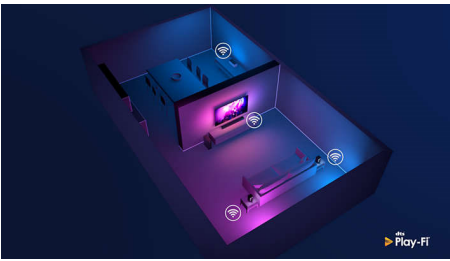

### Barre de son intelligente et compacte

Cette barre de son apporte une nouvelle dimension sonore à tout ce que vous regardez et à chaque titre que vous aimez. Sa configuration 2.1 canaux enrichit les bandes son, amplifie les effets sonores et clarifie les dialogues. Le caisson de basses intégré intensifie chaque explosion et chaque beat.

### Play-Fi. Multiroom et bien plus encore.

Grâce à la compatibilité facile de Play-Fi, cette barre de son sera la star de votre installation multiroom. Vous pouvez synchroniser des enceintes compatibles Play-Fi pour un son multiroom ou même créer un véritable système audio Surround, le tout via l'application Philips Sound ou l'application Play-Fi.

### Dolby Audio

Plongez au cœur de vos films et séries préférés. Cette barre de son avec caisson de basses intégré prend en charge le format Dolby Digital Plus, pour une expérience plus intense et immersive. Les voix seront plus claires, et les effets plus impressionnants.

### Profil discret. Positionnement facile.

Cette barre de son présente un design oblique unique et un profil discret. Les supports de fixation murale inclus vous permettent de la placer où bon vous semble. Et comme le caisson de basses est intégré, vous n'aurez même pas à vous soucier de trouver un endroit où poser une enceinte de plus !