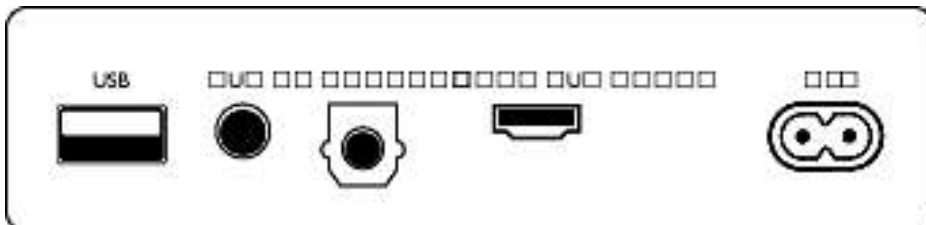

Formats audio pris en charge

- Play-Fi: AIFF, FLAC, MP3, WAV, MPEG4 AAC, MPEG4 M4A
- Bluetooth®: SBC
- HDMI ARC: Dolby Digital, Dolby Digital Plus, LPCM 2 canaux
- USB: MP3, WAV, FLAC
- Optique: Dolby Digital, LPCM 2 canaux

Carton externe

- Longueur: 94.3 cm
- Nombre de produits emballés: 2
- Largeur: 35 cm
- Poids brut: 10.57 kg
- Hauteur: 16.5 cm
- GTIN: 1 48 95229 11200 8
- Poids net: 6.86 kg
- Poids à vide: 3.71 kg

Pratique

- Télécommande
- Mode nuit: Non

Compatibilité

- Commande par application sur smartphone/tablette

Alimentation

- Alimentation de l'unité principale: 100-240 V CA, 50/60 Hz
- Consommation en veille de l'unité principale: $\leq 0,5 \text{ W}$
- Veille automatique

Dimensions du produit emballé

- Hauteur: 14.4 cm
- Type d'emballage: Boîte
- Type d'installation en rayon: Disposition
- Largeur: 92.8 cm
- Profondeur: 16.6 cm
- Nombre de produits inclus: 1
- EAN: 48 95229 11200 1
- Poids brut: 4.67 kg
- Poids net: 3.43 kg
- Poids à vide: 1.24 kg

Accessoires

- Accessoires fournis: Télécommande, 1 pile CR2025, Cordon d'alimentation, Support de fixation murale, Guide de démarrage rapide, Livret de garantie internationale

Design

- Couleur: Gris foncé
- Fixation murale possible

Dimensions

- Unité principale (l x h x p): 857 x 67 x 115 millimètre
- Poids de l'unité principale: 3,43 kg

Date de publication
2024-04-13

Version: 6.1.2

EAN: 48 95229 11200 1

© 2024 Koninklijke Philips N.V.
Tous droits réservés.

Les caractéristiques sont sujettes à modification sans préavis. Les marques commerciales sont la propriété de Koninklijke Philips N.V. ou de leurs détenteurs respectifs.

www.philips.com