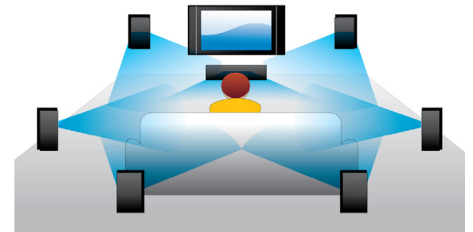

Dolby TrueHD

A Dolby TrueHD a legjobb hangzást nyújtja Blu-ray lemezeiről. A hangzás gyakorlatilag megkülönböztethetetlen a felvételi stúdiókban készült mesterszalagokétól, így amit hall, pontosan az alkotók szándéka. A Dolby TrueHD teljesebbé teszi a nagy felbontás által nyújtott élményt.