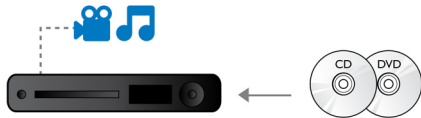

Halljon többet

- Dolby TrueHD a nagy hűségű hangzásért
- DTS2.0 digitális kimenet

Lásson többet

- Blu-ray 3D lemez lejátszása a teljes otthoni HD 3D élményhez
- DivX Plus HD tanúsítvány nagy felbontású DivX lejátszáshoz
- DVD videó felkonvertálás: 1080p HDMI-n keresztül a majdnem tökéletesen nagyfelbontású képekért
- Felirat elcsúsztatása a széles képernyős megjelenítéshez, hogy minden feliratrész látszódjon
- 1080p Full HD a tűéles képekért

PHILIPS

Fénypontok

Adja át magát a filmek és a zene élvezetének

Élvezze minden filmjét és zenéjét CD-ről és DVD-ről

Blu-ray 3D lemez lejátszása

A Full HD 3D a mélység illúzióját kelti a realisztikus mozinézési élmény eléréséhez otthonában. A bal és a jobb szem számára külön képeket vesznek fel 1920 x 1080 Full HD minőségben, és ezek felváltva, nagy sebességgel jelennek meg a képernyőn. A speciális, a bal és a jobb lencsét a váltakozó képekhez időzítvé megnyitó és lezáró szemüvegen át nézve Full HD 3D élményben lehet része.

BD-Live (2.0 profil)

A BD Live tovább tágítja a nagyfelbontás által biztosított teret. Blu-ray lemezlejátszójának az Internethez való csatlakoztatásával Ön mindig

aktuális tartalmakat fogadhat. Olyan izgalmas új dolgok várnak Önre, mint pl. exkluzív letölthető tartalom, élőben közvetített események, élő beszélgetések, játékok és online vásárlási lehetőségek. Lovagolja meg a nagyfelbontás hullámát a Blu-ray lemezek lejátszása és a BD Live által.