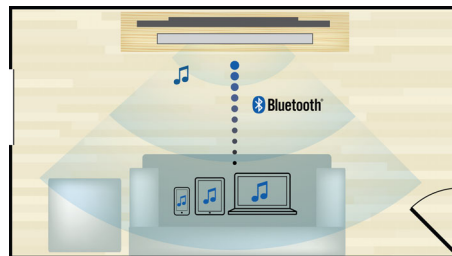

Pengaliran nirkabel Bluetooth

Pengaliran musik nirkabel Bluetooth dari perangkat musik Anda