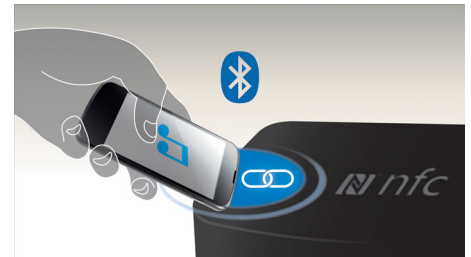

premium dalam Blu-ray menawarkan pilihan kualitas konten berkualitas tinggi dan lebar. Blu-ray juga memberikan suara surround tidak dikompres untuk pengalaman audio yang sangat nyata.

DivX Plus Bersertifikasi HD

Pengaliran nirkabel Bluetooth

Pengaliran musik nirkabel Bluetooth dari perangkat musik Anda

Teknologi NFC

Pasangkan perangkat Bluetooth dengan teknologi NFC (Near Field Communications) satu sentuhan dengan mudah. Sentuh ponsel pintar atau tablet yang dilengkapi NFC pada area NFC speaker untuk mengaktifkan speaker, mulai pasangkan Bluetooth, dan mulai streaming musik.