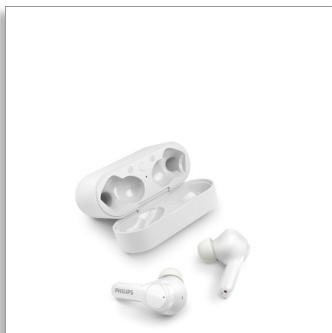

Philips
Справжні бездротові
навушники

Насичений звук

Чіткі дзвінки
Водонепроникність IPX5
Час відтворення – до 26 годин

TAT3217WT

Насичене звучання, куди б ви не рушали

Насолоджуйтеся насиченим звучанням музики та кристалевою чіткістю викликів завдяки цим справжнім бездротовим навушникам. Зручні, надійні і з зарядним футляром, який можна помістити у кишеню! Захист від бризок і поту IPX5 і 26 години відтворення.

Невеликий зарядний футляр забезпечує 26 годин відтворення

- 6 годин відтворення. 15 хв швидкого заряджання для додаткової години
- Футляр забезпечує 20 годин додаткового відтворення
- Зарядний футляр USB-C кишенькового розміру
- Захист від бризок і поту IPX5

Насичене звучання. Ергономічний дизайн

- Надійна, комфортна фіксація у вусі
- 3 додаткові пари силіконових вушних вкладишів (великі, середні, малі)
- 10-мм неодимові динаміки для насиченого звуку
- Підтримка спеціального додатка Philips Headphones

Аксесуари

- Короткий посібник
- Вушні втулки: 3 пари (S, M, L)
- Зарядний футляр
- Зарядний кабель: Кабель USB-C, 500 м

Конструкція

- Колір: Білий
- Матеріал з'єднання: Силікон
- Кріплення на вусі: Вкладиші
- Внутрішньовушний тип кріплення: Силіконовий вушний наконечник