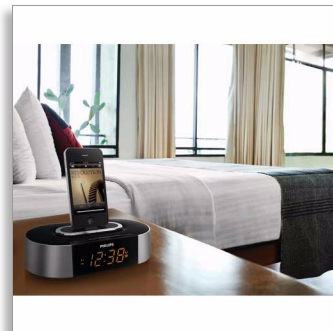

Philips
Radio-réveil pour iPod/
iPhone

MP3 Link

AJ7030D

Un réveil en musique avec votre iPod/iPhone

Levez-vous du bon pied au son de vos chansons préférées sur votre iPod/iPhone ou de votre station FM favorite grâce à ce superbe radio-réveil Philips qui apporte une note de bonne humeur à votre chambre... et à vos matins ! Son port intelligent vous permet de charger votre appareil sans avoir à le sortir de son étui.

Facile à utiliser

- Peut accueillir votre iPhone/iPod même lorsqu'il est dans son étui
- Synchronisation automatique de l'horloge avec votre iPod/iPhone connecté
- MP3 Link pour transporter votre musique
- Sauvegarde de l'heure et de l'alarme pour être certain de se réveiller, même en cas de panne de courant
- Mise en veille programmable pour vous endormir avec votre musique préférée