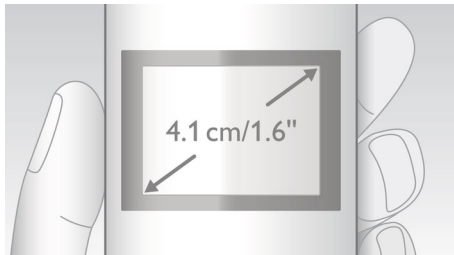

Keskkonnahoidlik toode

- Väike kiirgus ja võimsustarve

PHILIPS

Esiletõstetud tooted

4,1 cm (1,6") ekraan

Selgelt loetav 4,1 cm (1,6") taustvalgustusega ekraan

Täiustatud helikatsetused

Katsetame oma DECT-telefone sama hoolikusega kui tegeleksime audiofilidele suunatud kõrvaklappidega. Täiustatud kõrvasimulaatori abil saame täpselt inimese kuulmisviisi reprodutseerida. See aitab meie akustikainseneridel mõõta ja täppishäälestada nt sageduskaja, moonutusi ja üldist kuuldavust, et tagada täiuslik heli reprodutseerimine.