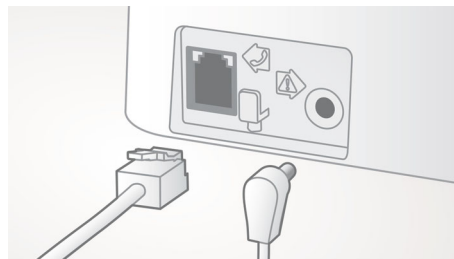

Lihtne seadistus

Ülim mugavus tänu lihtsale seadistamisele. Lihtne paigaldamine – isehäälestuv seade.