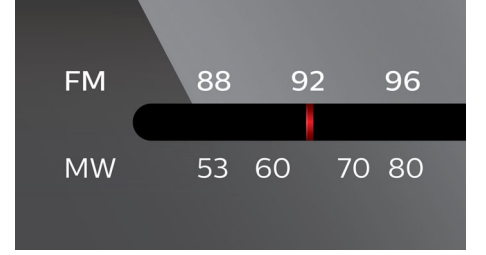

FM/MW alıcısı

FM/MW (AM) stereo alıcısı