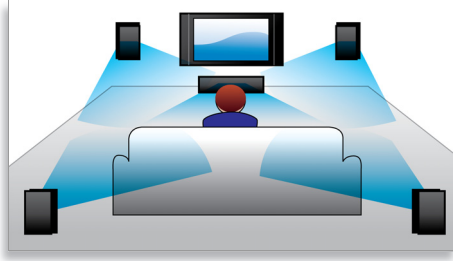

DTS, DolbyDigital, ProLogic II

Dahili DTS ve Dolby Dijital dekoder, bir surround ses deneyimi ile şaşırtıcı doğallıkta bir ambiyans ve dinamik bir gerçekçilik sunmak için tüm altı kanallı ses verisini işleyerek harici bir dekoder kullanma gereksinimini ortadan kaldırır. Dolby Pro Logic II, herhangi bir stereo kaynaktan beş kanallı surround ses işleme özelliği sunar.