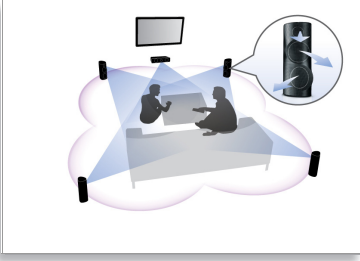

Özellikler

3D Açılı hoparlörler

3D Açılı Hoparlörlerde sesi sadece ön tarafa değil, aynı zamanda yanlara da vererek daha geniş bir dinleme alanı oluşturan ve böylece daha kapsayıcı ve sinema benzeri surround ses keyfi çıkarmanıza olanak sağlayan açılı sürücüler bulunmaktadır.