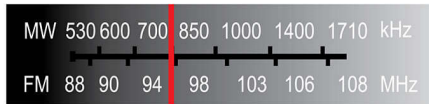

Акценти

Вграден FM/MW тунер

Вграден FM/MW тунер