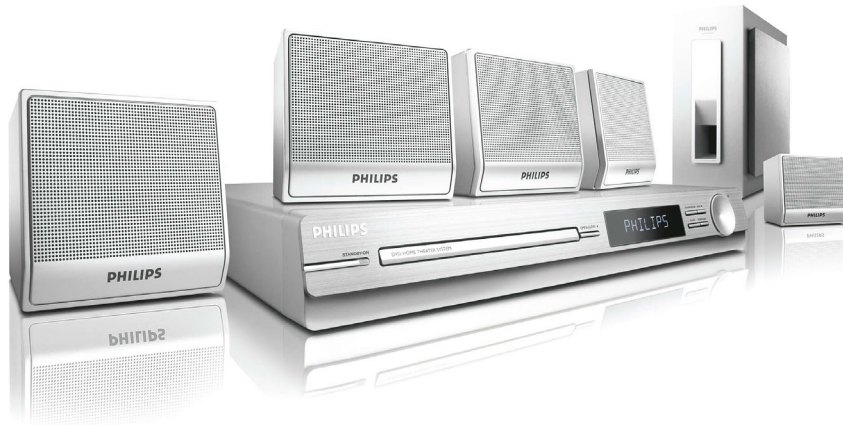

Philips  
DVD система за домашно  
кино

HTS3000

## Просто звучи чудесно

Тази стилна и компактна цифрова система за домашно развлечение възпроизвежда практически всеки диск с висококачествен Dolby Digital многоканален обемен звук. И така, отпуснете се и се потопете в любимите си филми и музика у дома.