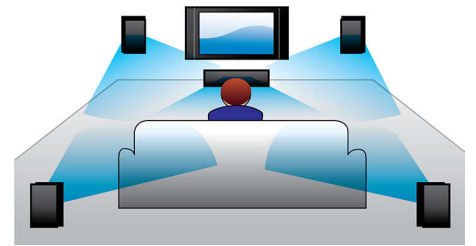

Dolby TrueHD et DTS-HD

Les technologies Dolby TrueHD et DTS-HD Master Audio Essential restituent le son de haute qualité des disques Blu-ray. Le son est en tout point identique à la maquette studio : vous entendez donc ce que les créateurs souhaitent vous faire entendre. Les technologies Dolby TrueHD et DTS-HD Master Audio Essential améliorent ainsi votre expérience de la haute définition.