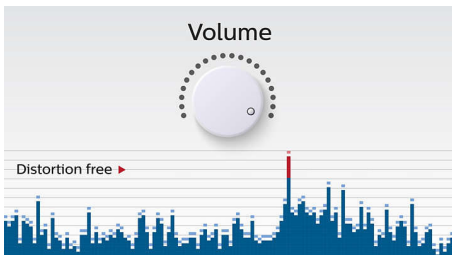

PHILIPS

speaker portabel nirkabel
Bluetooth® Mikrofon terpasang untuk panggilan, Baterai isi ulang, 2W

Kelebihan Utama

Streaming musik nirkabel

Bluetooth adalah teknologi komunikasi nirkabel berjangkauan pendek yang kuat dan hemat energi. Teknologi ini memudahkan koneksi nirkabel ke iPod/iPhone/iPad atau perangkat Bluetooth lainnya, seperti ponsel pintar, tablet, atau laptop. Sehingga Anda dapat menikmati musik favorit Anda, suara dari video atau permainan di speaker ini dengan mudah.

Fungsi anti-klip

Anti-Klip membiarkan Anda mendengar musik dengan kencang dan menjaga kualitas terbaik, bahkan jika baterai lemah. Dapat menerima jangkauan sinyal masukan, dari 300mV sampai

1000mV dan membuat speaker Anda aman dari bahaya gangguan. Fungsi terpasang ini memonitor sinyal musik selagi sinyal masuk melalui amplifier dan menahan sinyal terbaik dalam jangkauan amplifier, mencegah gangguan audio yang disebabkan oleh klip tanpa memengaruhi suara kencangnya. Kemampuan speaker portabel yang menghasilkan puncak musik semakin berkurang akibat daya baterai, namun anti-klip mengurangi puncak yang disebabkan oleh baterai lemah, dan membuat musik bebas gangguan.

Performa audio canggih

Performa audio canggih dengan desain ringkas

Spesifikasi

Suara

- Daya output (RMS): 2W
- Sistem Suara: Mono

Desain dan lapisan

- Warna: Jingga

Pengeras suara