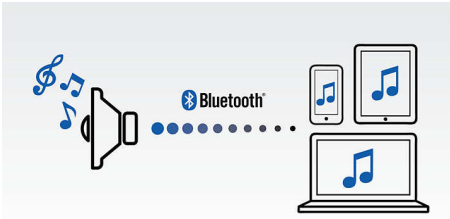

Mudah digunakan

- Mikrofon terpasang untuk panggilan telepon bebas genggam
- Audio-in untuk koneksi mudah di hampir semua perangkat elektronik apa pun
- Streaming musik nirkabel via Bluetooth

Suara menakjubkan

- Performa audio canggih dengan desain ringkas
- Fungsi anti-klip untuk mendengarkan musik kencang dan bebas gangguan

Dirancang untuk mudah dibawa

- Baterai terpasang yang dapat diisi ulang untuk pemutaran musik di mana saja

PHILIPS

speaker portabel nirkabel
Bluetooth® Mikrofon terpasang untuk panggilan, Baterai isi ulang, 2W

Kelebihan Utama

Streaming musik nirkabel

Bluetooth adalah teknologi komunikasi nirkabel berjangkauan pendek yang kuat dan hemat energi. Teknologi ini memudahkan koneksi nirkabel ke iPod/iPhone/iPad atau perangkat Bluetooth lainnya, seperti ponsel pintar, tablet, atau laptop. Sehingga Anda dapat menikmati musik favorit Anda, suara dari video atau permainan di speaker ini dengan mudah.

Fungsi anti-klip

Anti-Klip membiarkan Anda mendengar musik dengan kencang dan menjaga kualitas terbaik, bahkan jika baterai lemah. Dapat menerima jangkauan sinyal masukan, dari 300mV sampai

1000mV dan membuat speaker Anda aman dari bahaya gangguan. Fungsi terpasang ini memonitor sinyal musik selagi sinyal masuk melalui amplifier dan menahan sinyal terbaik dalam jangkauan amplifier, mencegah gangguan audio yang disebabkan oleh klip tanpa memengaruhi suara kencangnya. Kemampuan speaker portabel yang menghasilkan puncak musik semakin berkurang akibat daya baterai, namun anti-klip mengurangi puncak yang disebabkan oleh baterai lemah, dan membuat musik bebas gangguan.