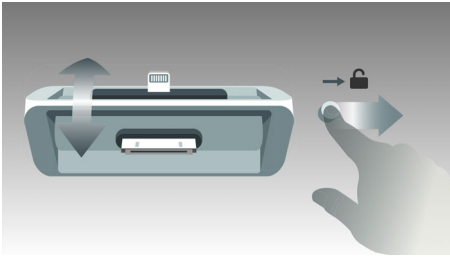

- DualDock voor het opladen en afspelen van Apple-apparaten (Lightning en 30-pins)
- Directe weergave vanaf USB voor het afspelen van uw MP3-muziek
- (MP3-)CD's en CD-R/RW's afspelen
- Digitaal afstemmen met voorkeuzenders voor extra gebruiksgemak
- Audio-ingang voor muziekweergave vanaf draagbare mediaspelers

Ontwerp dat past in uw interieur

- Wandmontage-optie voor veelzijdige plaatsing
- Compacte vormgeving past in elke ruimte en bij elke levensstijl

PHILIPS

Kenmerken

DualDock voor opladen en afspelen

De innovatieve Philips DualDock met Lightning-aansluiting en 30-pins aansluiting kan elk Apple-apparaat opladen en afspelen. De DualDock combineert elegante styling met moeiteloze bediening: u kunt binnen een oogwenk tussen beide aansluitingen wisselen. Geniet van uw favoriete muziek, ongeacht welk Apple-apparaat u wilt gebruiken.

Bass Reflex-luidsprekersysteem

Bass Reflex-luidsprekers zorgen voor een compact luidsprekerboxsysteem met een

diepe bas. Het verschil met een conventioneel luidsprekerboxsysteem is dat er een baspijp is toegevoegd die akoestisch op de woofer is afgestemd voor een optimale demping van de lage frequenties. Dit resulteert in een diepere gecontroleerde bas en minder vervorming. De lucht in de baspijp resonanceert en gaat vibreren als een conventionele woofer. Samen met de reactie van de woofer vergroot het systeem de lage-frequentiegeluiden in het algemeen en levert zo een hele nieuwe dimensie van diepe bas op.