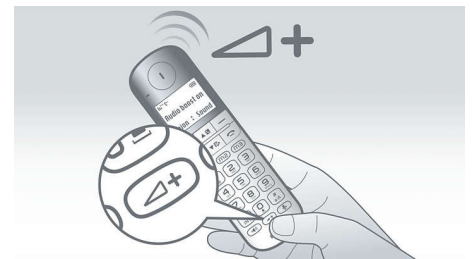

Nu til dags har de fleste mennesker flere numre til kontaktpersoner. Vores kontaktliste

gør det lettere for dig at håndtere dine telefonkontakter. Du kan gemme to telefonnumre blandt tre forskellige feltnavne for hjem, arbejde eller mobil.

Op til 16 timers taletid

Op til 16 timers taletid på en enkelt opladning

Visuel ringeindikator

Visuel ringeindikator blinker, når der kommer indgående opkald

Lydstyrkeforstærkning

Ønsker du nogle gange, at en person, der har ringet dig op, ville tale lidt højere? Med lydstyrkeforstærkertasten kan du med et enkelt tryk straks øge lydstyrken med mere end 12 dB* i ørestykket og mere end 8 dB* på den håndfri højtaler. Nu kan du høre hvert eneste ord og hver eneste tone klart og tydeligt. Samtaler vil aldrig blive misforstået igen. *Målingen er baseret på laveste lydstyrkeniveau til højeste lydstyrkeforstærkningsniveau. Brugere anbefales ikke at lægge håndsættet tæt til øret, mens der trykkes på forstærkerknappen første gang. Lydstyrkeforstærkningen vender tilbage til normal, når opkaldet afsluttes.