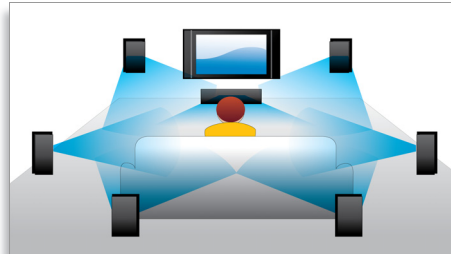

PHILIPS
sense and simplicity

Hlavné prvky

Posunutie titulkov

Posunutie titulkov je praktická funkcia, ktorá umožňuje používateľovi upraviť polohu titulkov na obrazovke televízora alebo počítača. Pomocou diaľkového ovládania môžu používatelia posúvať titulkov nahor alebo nadol po obrazovke. Na širokounhých obrazovkách, ako sú systémy 21:9 Cinema a projektory, sú niekedy titulkov orezané. Ak ich chce používateľ vidieť jasne, musí zmeniť pomer strán zobrazenia, čo odporuje účelu širokounhlej obrazovky. Pomocou funkcie posunutia titulkov môže používateľ zachovať správny pomer strán zobrazenia a súčasne mať titulkov zobrazené na obrazovke v ideálnej polohe.

funkcie, ako napríklad rozbaľovacie ponuky prinášajú úplne nový rozmer do domácej zábavy.

Dolby TrueHD

Technológia Dolby TrueHD poskytuje ten najmenejší 7.1-kanálový zvuk z vašich diskov Blu-ray. Reprodukovaný zvuk je prakticky nerozpoznateľný od štúdiovej nahrávky, takže budete počuť presne to, čo pre vás pripravili tvorcovia. Technológia Dolby TrueHD zdokonalí váš zážitok zo zábavy s vysokým rozlíšením.

Bonus View

S technológiou Bonus View si môžete vychutnávať obraz v obraze s možnosťami pre zvuk. Druhé, menšie okno - v ktorom beží samostatná videosekvencia, sa zobrazí na hlavnom obraze. Potom si môžete vybrať, či chcete počuť to, čo prebieha v menšom okne alebo vo veľkom. To vám umožní vychutnať si množstvo špeciálnych funkcií, ktoré sú časťou súčasťou filmov na diskoch Blu-ray. Napríklad, v menšom okne môžete sledovať a počuť komentár režiséra, zatiaľ čo on poukazuje na scény alebo hercov na hlavnom obraze.