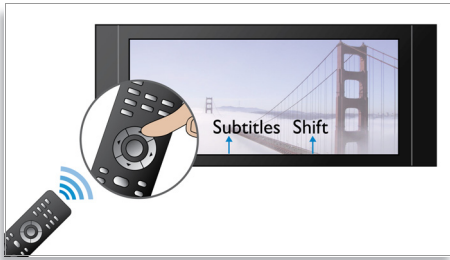

Vypočujte si viac

- Dolby TrueHD pre 7.1-kanalový priestorový zvuk s vysokou vernosťou

Zistite viac

- Technológia Bonus View s funkciou Obraz v obraze pre video a audio možnosti
- Vychutnávajte si všetky svoje filmy a hudbu z CD a DVD
- EasyLink ovláda všetky produkty s funkciou EasyLink pomocou jedného diaľkového ovládača

PHILIPS
sense and simplicity

Hlavné prvky

Posunutie titulkov

Posunutie titulkov je praktická funkcia, ktorá umožňuje používateľovi upraviť polohu titulkov na obrazovke televízora alebo počítača. Pomocou diaľkového ovládania môžu používatelia posúvať titulkov nahor alebo nadol po obrazovke. Na širokounhých obrazovkách, ako sú systémy 21:9 Cinema a projektory, sú niekedy titulkov orezané. Ak ich chce používateľ vidieť jasne, musí zmeniť pomer strán zobrazenia, čo odporuje účelu širokounhlej obrazovky. Pomocou funkcie posunutia titulkov môže používateľ zachovať správny pomer strán zobrazenia a súčasne mať titulkov zobrazené na obrazovke v ideálnej polohe.

funkcie, ako napríklad rozbaľovacie ponuky prinášajú úplne nový rozmer do domácej zábavy.

Dolby TrueHD

Technológia Dolby TrueHD poskytuje ten najmenejší 7.1-kanálový zvuk z vašich diskov Blu-ray. Reprodukovaný zvuk je prakticky nerozpoznateľný od štúdiovej nahrávky, takže budete počuť presne to, čo pre vás pripravili tvorcovia. Technológia Dolby TrueHD zdokonalí váš zážitok zo zábavy s vysokým rozlíšením.

Bonus View

S technológiou Bonus View si môžete vychutnávať obraz v obraze s možnosťami pre zvuk. Druhé, menšie okno - v ktorom beží samostatná videosekvencia, sa zobrazí na hlavnom obraze. Potom si môžete vybrať, či chcete počuť to, čo prebieha v menšom okne alebo vo veľkom. To vám umožní vychutnať si množstvo špeciálnych funkcií, ktoré sú časťou súčasťou filmov na diskoch Blu-ray. Napríklad, v menšom okne môžete sledovať a počuť komentár režiséra, zatiaľ čo on poukazuje na scény alebo hercov na hlavnom obraze.