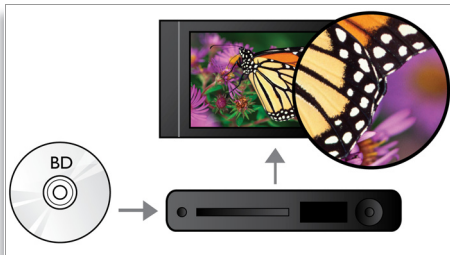

Prehrávanie diskov Blu-ray

Disky Blu-ray majú kapacitu na prenášanie údajov s vysokým rozlíšením spolu s obrazom v rozlíšení 1920 x 1080, ktorý definuje obraz s plným vysokým rozlíšením. Scény ožívajú, keď na vás vyskočia detaily, zjemnia sa pohyby a obraz sa zobrazí krištáľovo čistý. Blu-ray tiež zabezpečuje nekomprimovaný priestorový zvuk - takže váš zážitok zo zvuku sa stane neuveriteľne realistickým. Vysoká ukladacia kapacita diskov Blu-ray tiež umožňuje vstavenie celej rady interaktívnych možností. Plynulá navigácia počas prehrávania a iné vzrušujúce

funkcie, ako napríklad rozbaľovacie ponuky prinášajú úplne nový rozmer do domácej zábavy.