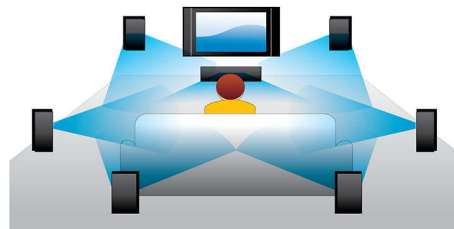

PHILIPS

Points forts

Au cœur de l'action et de la musique

Profitez de tous vos films et de votre musique sur CD et DVD.

Lecture Blu-ray 3D

La technologie Full HD 3D crée de la profondeur pour une expérience cinématographique encore plus réaliste, chez vous. Des images sont enregistrées séparément pour les yeux gauche et droit en qualité Full HD avec une résolution de 1 920 x 1 080. Elles sont alternativement diffusées sur l'écran à haute vitesse. L'effet Full HD 3D est créé par les lunettes spéciales programmées pour synchroniser l'ouverture et la fermeture des lentilles droite et gauche avec les images à l'écran.

Certifié DivX Plus HD

Avec la toute dernière technologie DivX appelée DivX Plus HD, votre lecteur DVD et/

ou Blu-ray vous permet de regarder des films et vidéos HD directement sur votre HDTV Philips ou votre PC. Le lecteur certifié DivX Plus HD prend en charge la lecture de contenus DivX Plus (vidéo HD H.264 avec audio AAC de haute qualité dans un fichier MKV servant de conteneur) et des anciennes versions de vidéos DivX jusqu'à 1080p. Le DivX Plus HD, pour une véritable vidéo numérique HD.

Full HD 1080p

Les disques Blu-ray peuvent prendre en charge des données ainsi que des images haute définition de 1920 x 1080p. Vous profitez ainsi de la meilleure qualité d'image TV disponible actuellement, pour un plaisir visuel incomparable.

Dolby TrueHD

La technologie Dolby TrueHD restitue le son haute qualité des disques Blu-ray. Le son retransmis est en tout point identique à la maquette studio : vous entendez donc exactement ce que les créateurs souhaitaient vous faire entendre. La technologie Dolby TrueHD améliore ainsi votre expérience de la haute définition.