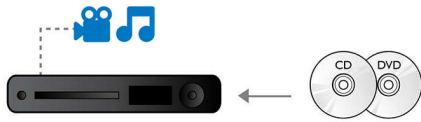

Entendez plus

- Dolby TrueHD pour un son haute fidélité
- Sortie numérique DTS 2.0

Profitez plus

- Profitez de tous vos films et de votre musique sur CD et DVD.
- Port USB 2.0 pour lire vidéos et musiques depuis une clé ou un disque dur USB
- EasyLink contrôle tous les périphériques HDMI CEC via une seule télécommande

Voyez plus

- Lecture Blu-ray 3D pour une expérience 3D Full HD, dans votre salon
- Certifié DivX Plus HD pour la lecture de DivX haute définition
- Upscaling vidéo DVD à 1080p via HDMI pour des images quasi-HD
- Repositionnement des sous-titres pour un affichage intégral sur écran large
- Full HD 1080p pour des images plus nettes

PHILIPS

Points forts

Au cœur de l'action et de la musique

Profitez de tous vos films et de votre musique sur CD et DVD.

Lecture Blu-ray 3D

La technologie Full HD 3D crée de la profondeur pour une expérience cinématographique encore plus réaliste, chez vous. Des images sont enregistrées séparément pour les yeux gauche et droit en qualité Full HD avec une résolution de 1 920 x 1 080. Elles sont alternativement diffusées sur l'écran à haute vitesse. L'effet Full HD 3D est créé par les lunettes spéciales programmées pour synchroniser l'ouverture et la fermeture des lentilles droite et gauche avec les images à l'écran.