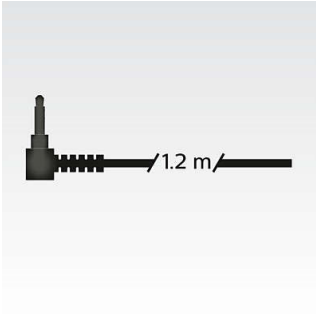

Pratique

- Câble de 1,2 m pour une liberté musicale totale en déplacement
- compact, pliable à plat pour faciliter le transport
- Micro et contrôle d'appel intégrés pour une gestion des appels en toute simplicité en mode mains libres

PHILIPS

Casque avec Micro
HP 32 mm/concep. arrière fermée Supra-aural

SHL3095BK/94

Points forts

Câble de 1,2 m

Câble de 1,2 m pour une liberté musicale totale en déplacement

Haut-parleur 32 mm

Les haut-parleurs puissants 32 mm produisent un son limpide, détaillé et naturel.

Connectivité

- Longueur du câble: 1,2 m
- Connexion par câble: bilatérale
- Connecteur: 3.5 millimètre

Carton externe

- Longueur: 29.7 cm
- Nombre de produits emballés: 6
- Longueur: 11.7 pouces
- Largeur: 21 cm
- Poids brut: 1.66 kg
- Hauteur: 25.5 cm
- GTIN: 1 69 25970 70789 0
- Largeur: 8.3 pouces
- Hauteur: 10.0 pouces
- Poids net: 0.75 kg
- Poids brut: 3.660 lb
- Poids net: 1.653 lb
- Poids à vide: 0.91 kg
- Poids à vide: 2.006 lb