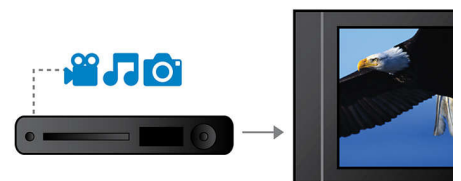

Възпроизвежда всичко

Възпроизвеждайте практически всеки мултимедийен формат - бил той WMV, DivX, MP3 или JPEG. Убедете се в ненадминатото удобство на големите възможности за възпроизвеждане и в лукса да показвате мултимедийните си файлове на телевизора или на системата за домашно кино - в уютната обстановка на вашата дневна.