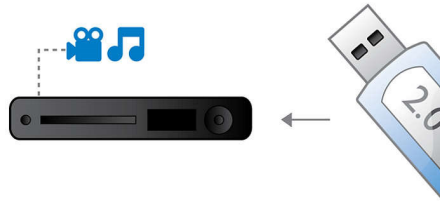

Вграден DTS и Dolby Digital декодер премахва нуждата от външен декодер, като обработва всичките шест канала звукова информация, за да осигури пространствено звуково усещане и поразително естествено чувство за реализъм и динамика на обкръжението. Dolby Pro Logic II осигурява петканален звук от произволен източник на стереосигнал.

Усъвършенстван усилвател клас D

Усъвършенстван усилвател клас D за компактен и мощен звук

HDMI 1080p

HDMI подобряването на видеото до 1080p осигурява кристално ясно изображение. Филмите със стандартна разделителна способност вече могат да се изживеят в истинска HD разделителна способност - така се гарантира по-добра детайлност и повече реализъм в картината. Прогресивното сканиране (обозначавано с "p" в "1080p") премахва преобладаващата на телевизионния екран редова структура, с което също се осигуряват безкомпромисно резки изображения. На всичко отгоре, HDMI представлява пряка цифрова връзка,

която може да пренесе некомпесирано HD видео и цифрово многоканално аудио, без да се преобразуват до аналогови сигнали, с което се гарантират безупречна картина и качествен звук, с пълно отсъствие на шум.

Връзка с високоскоростен USB 2.0

Универсалната серийна шина или USB е стандарт за протокол за свързване на компютри, периферия и потребителска електроника. Устройствата с високоскоростен USB имат скорост на пренос на данни до 480 Mbps - срещу скромните 12 Mbps на тези с първоначалния USB интерфейс. С връзката с високоскоростен USB 2.0 всичко, което трябва да направите, е да включите USB устройството, да изберете филма, музиката или снимките и да ги гледате и слушате.