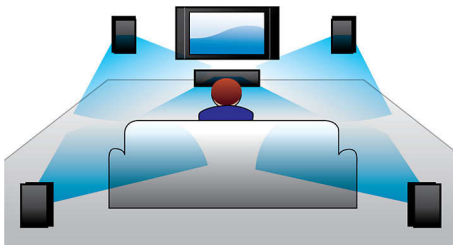

Проста настройка и употреба

- EasyLink, за да управлявате всички HDMI CEC устройства с едно-единствено дистанционно

Вдъхнете живот на звука и видеото

- Усъвършенстван усилвател клас D за компактен и мощен звук
- HDMI 1080p подобрява разделителната способност до HD за по-отчетлива картина
- DTS, Dolby Digital и Pro Logic II съраунд звук

Вграден DTS и Dolby Digital декодер премахва нуждата от външен декодер, като обработва всичките шест канала звукова информация, за да осигури пространствено звуково усещане и поразително естествено чувство за реализъм и динамика на обкръжението. Dolby Pro Logic II осигурява петканален звук от произволен източник на стереосигнал.

която може да пренесе некомпесирано HD видео и цифрово многоканално аудио, без да се преобразуват до аналогови сигнали, с което се гарантират безупречна картина и качествен звук, с пълно отсъствие на шум.