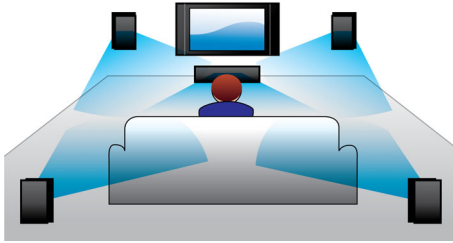

- แผงหน้าจอสัมผัสเพื่อให้อ่านและควบคุมระดับเสียงได้ง่าย
- ตัวเลือกลำโพงด้านหลังแบบไร้สายช่วยขจัดปัญหาสายเกะกะ
- รูปทรงกะทัดรัดที่ไปพร้อมกับคุณได้ทุกที่ทุกเวลา

PHILIPS

เสียงแบบ Double Bass

ลำโพงทรงพลังพร้อมด้วยระบบสะท้อนเสียงเบส และทอเสียงเบสสองชิ้นจะยกระดับคุณภาพเสียง ความถี่ต่ำ
ลำโพงจะให้เสียงมั่นคงและเสียงเบสทุ้มลึกทำให้คุณสมารถได้ยินเสียงกระซิบอย่างแผ่วเบาหรือเสียงคำรามที่ทุ้มลึกที่สุด

Dolby Digital

จากการที่ Dolby Digital ซึ่งเป็นมาตรฐานระบบดิจิตอลมัลติแชนเนลชั้นนำของโลก
ได้ใช้วิธีการประมวลผลสัญญาณเสียงเช่นเดียวกับการทำงานของหูของพวกเรา
เสียงรอบทิศทางที่ได้จึงมีความสมจริงด้วยคุณภาพที่ดียเยี่ยม

HDMI สำหรับภาพยนตร์ HD

HDMI คือการเชื่อมต่อสัญญาณดิจิตอลโดยตรงที่สามารถนำสัญญาณวิดีโอความละเอียดสูงชนิดดิจิตอลพร้อมกับสัญญาณเสียงหลายช่องชนิดดิจิตอลได้
และจากการจัดขั้นตอนการแปลงสัญญาณเป็น

อะนาล็อกจึงทำให้ภาพและเสียงที่ได้มีคุณภาพดีเยี่ยม ปราศจากสัญญาณรบกวนใดๆ ของเสียบ HDMI ยังสามารถใช้กับ DVI ซึ่งเป็นระบบเดิมได้อีกด้วย
โดยสามารถแสดงภาพยนตร์ความละเอียดมาตรฐานให้เป็นความละเอียดสูงได้ ทำให้เห็นรายละเอียดได้มากขึ้นและทำให้ภาพสมจริงมากขึ้น