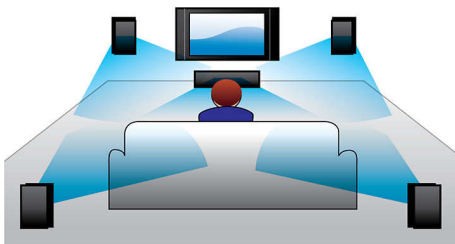

Diseñado para mejorar el cine en casa

- Diseño moderno que se adapta a todos los ambientes de tu hogar

Simplemente el mejor entretenimiento

- Entrada de audio para disfrutar la música desde tu iPod/iPhone/reproductor MP3
- EasyLink para controlar los dispositivos HDMI CEC con un solo control remoto
- HDMI para películas de alta definición y calidad de imagen
- Reproduce DVD, VCD, CD y dispositivos USB
- Certificación DivX Ultra para reproducción de videos DivX optimizada

PHILIPS

Destacados

Potencia de 300 W RMS

Potencia de 300 W RMS para un excelente sonido en música y películas

Dolby Digital

Dolby Digital, el principal estándar de audio digital multicanal del mundo, se adapta a la forma en que el oído humano procesa el sonido de forma natural, lo que permite disfrutar de un sonido Surround de calidad excepcional con una percepción del espacio muy realista.

Entrada de audio

La entrada de audio te permite reproducir música de forma fácil y directa desde tu iPod, iPhone, iPad, reproductor de MP3 y computadora portátil mediante una simple

conexión en el sistema de Home Theater. Simplemente tenés que conectar el dispositivo de audio en la entrada de audio y disfrutar de la música con la calidad de sonido superior del sistema Home Theater de Philips.

EasyLink

EasyLink te permite controlar varios dispositivos, tales como reproductores de DVD, reproductor de discos Blu-ray, parlante soundbar, sistemas de cine en casa y televisores, etc. con un solo control remoto. Mediante el protocolo estándar HDMI CEC, los dispositivos conectados compartirán las mismas funciones a través de un cable HDMI. Con solo presionar un botón, podés controlar todos los equipos HDMI CEC de forma simultánea; además, las funciones de modo de espera y de reproducción son muy fáciles de usar.