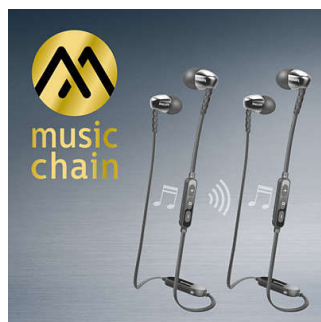

Auswahl zwischen 3 Typen von Ohrstöpseln

Die Ohrstöpsel sind in 3 verschiedenen Größen erhältlich – klein, mittel und groß – für einen individuellen und perfekten Sitz.

Einfache NFC-Kopplung

Dank einfacher NFC-Kopplung können Sie Ihre Bluetooth®-Kopfhörer mit jedem Bluetooth-fähigen Gerät verbinden – mit nur einem Tastendruck.

Effiziente 8,6-mm-Treiber

Kompakte und effiziente 8,6-mm-Treiber liefern klaren Sound und kräftige Bässe für Hörgenuss unterwegs.

Ergonomisch ovales Schallrohr

Die ovale Form des Schallrohrs ist das Ergebnis umfangreicher Forschung am menschlichen Ohr. Die ergonomische Form passt sich jedem Ohr bequem an und stellt einen optimalen Sitz und Komfort für ein umfassendes Musikerlebnis sicher.

MusicChain™

Mit MusicChain™ können Sie die Titel, die Sie abspielen, ganz einfach mit einem Freund teilen. Dank der Bluetooth®-Technologie können Sie mit einem einfachen Klick auf die

MusicChain™-Taste Ihre Kopfhörer mit anderen MusicChain™-fähigen Kopfhörern koppeln.

Ovale Schallrohreinsätze

Ovale Schallrohreinsätze schließen Umgebungsgeräusche aus und bieten dank ihrer halboffenen Struktur eine verbesserte Bassleistung.

Flaches Kabel ohne Kabelsalat

Flaches rutschfestes Kabel verhindert Kabelsalat.