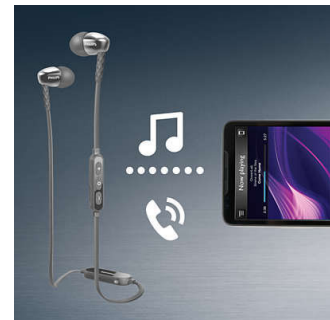

MusicChain™

Mit MusicChain™ können Sie die Titel, die Sie abspielen, ganz einfach mit einem Freund teilen. Dank der Bluetooth®-Technologie können Sie mit einem einfachen Klick auf die

MusicChain™-Taste Ihre Kopfhörer mit anderen MusicChain™-fähigen Kopfhörern koppeln.

Ovale Schallrohreinsätze

Ovale Schallrohreinsätze schließen Umgebungsgeräusche aus und bieten dank ihrer halboffenen Struktur eine verbesserte Bassleistung.

Flaches Kabel ohne Kabelsalat

Flaches rutschfestes Kabel verhindert Kabelsalat.

Kabellos übertragene Musik und Anrufe

Koppeln Sie Ihr Smart-Gerät über Bluetooth mit Ihren Kopfhörern und genießen Sie die Freiheit und Freude kristallklarer Musik und Anrufe – ganz ohne Kabelsalat. Wechseln Sie Musiktitel und beantworten Sie Anrufe über die benutzerfreundliche Fernbedienung.