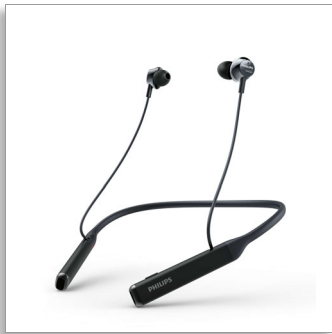

Philips
Casque sans fil Bluetooth®

Haut-parleurs 12,2mm/fermés à
l'arrière

Intra-auriculaires
Noir
Tour de cou

TAPN402BK

Pour tous les déplacements. Peu importe le climat

Écouteurs-boutons sans fil, étanches, avec tour de cou

Ne perdez jamais le rythme. Ces écouteurs sans fil étanches comprennent un tour de cou mince pour une utilisation pratique. Que les écouteurs-boutons soient en place ou non, vous saurez toujours où ils sont. Le mode vibration vous avertit quand vous recevez un appel, et vous avez une autonomie de lecture de 14 heures.

Une autonomie de lecture de 14 heures. Même sous la pluie.

- Autonomie de 14 heures
- Étanchéité IPX4 pour écouter la musique sous la pluie.
- Charge rapide. Rechargez pendant 5 minutes et obtenez 2 heures d'écoute
- Mode vibration : le tour de cou vibre lorsque vous recevez un appel

Le confort toute la journée

- 3 caches d'oreillette en caoutchouc interchangeables pour un confort optimal
- Le tube ovale offre un grand confort ergonomique.
- Tour de cou mince, confortable tout au long de la journée