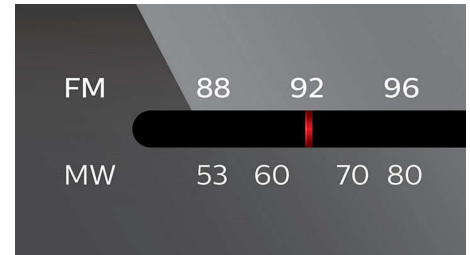

Тюнер FM/CB

Стереотюнер FM/CB (AM)

CD: в произвольном порядке/повтор

Режимы "В произвольном порядке"/ "Повтор" помогут вам избавиться от надоевшей последовательности воспроизведения дорожек. Просто выберите один из режимов — "В произвольном порядке" или "Повтор" — после того, как все дорожки будут загружены в устройство. Теперь даже знакомая музыка каждый раз будет дарить новые впечатления.