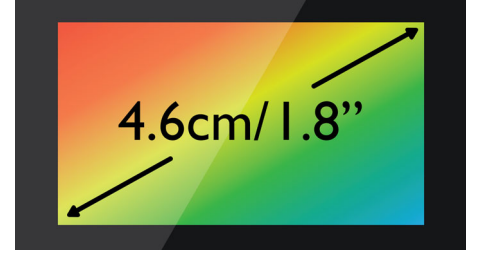

200 isimlik telefon defteri

Sevdiklerinizin telefon numaralarına istediğiniz anda ulaşın. Telefon defterinizde 200 adede kadar isim saklayın.

4,6 cm (1,8") TFT renkli ekran

Yüksek kontrastlı 4,6 cm (1,8") TFT renkli ekran