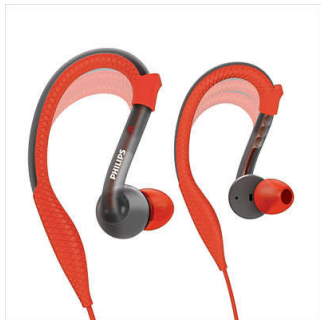

Philips ActionFit
InEar-Sportkopfhörer

ActionFit
Ohrbügel
Pinkfarben

SHQ2200PK

Ein sportlicher Begleiter

Mit anpassbarem Ohrbügel für sicheren Sitz

Durch seinen einzigartigen, patentierten anpassbaren Ohrbügel können Sie sich mit dem SHQ2200 bei jedem Training konzentrieren, ohne Ihre Motivation zu verlieren. Sie werden diesen Kopfhörer nie verlieren, und der tolle Sound treibt Sie stets an.

Leistungsstarker Sound für Ihre Motivation

- 13,6 mm Treiber sorgen für satten Sound

Entworfen für hohe Leistung

- Kabelclip und Schutztasche für einfache Nutzung und Aufbewahrung
- Kevlar-verstärkten Kabel für ultimative Robustheit
- Reflexiver Stopper im Kabel
- Schweiß- und regenbeständig – ideal für jedes Fitnessstraining
- 8 g Kopfhörer für perfekten Sitz und ultraleichten Komfort

PHILIPS

Besonderheiten

Anpassbarer Ohrbügel

Mit dem patentierten, verstellbaren Ohrbügel gewährleisten die ActionFit Kopfhörer einen ultimativen Sitz, der sowohl sicher als auch komfortabel ist. Legen Sie die Kopfhörer einfach um die Ohren, und schieben Sie den verstellbaren Bügel nach oben oder unten, sodass er genau an Ihr Ohr angepasst ist. Jetzt sind Sie für jedes Fitnessstraining oder Gelände bereit – Ihre Kopfhörer bleiben immer da, wo sie sein sollen.

Rutschfeste Kappen

Ihre ActionFit-Kopfhörer bestehen aus hochwertigem rutschfestem Gummi, sodass sie immer sicher und komfortabel im Ohr bleiben – egal wie lange oder anstrengend Ihr Fitnessstraining ausfällt.