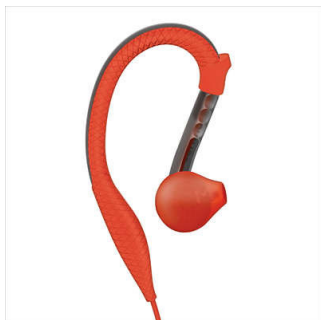

Entworfen für einen sicheren und bequemen Sitz

- Patentierter anpassbarer Ohrbügel für einen sicheren Sitz
- Rutschfeste Gummiohrkappen halten die Kopfhörer im Ohr – immer
- 3 verschiedene Kappengrößen für optimale Passform

Leistungsstarker Sound für Ihre Motivation

- 13,6 mm Treiber sorgen für satten Sound

Entworfen für hohe Leistung

- Kabelclip und Schutztasche für einfache Nutzung und Aufbewahrung
- Kevlar-verstärkten Kabel für ultimative Robustheit
- Reflexiver Stopper im Kabel
- Schweiß- und regenbeständig – ideal für jedes Fitnessstraining
- 8 g Kopfhörer für perfekten Sitz und ultraleichten Komfort

PHILIPS

Besonderheiten

Anpassbarer Ohrbügel

Mit dem patentierten, verstellbaren Ohrbügel gewährleisten die ActionFit Kopfhörer einen ultimativen Sitz, der sowohl sicher als auch komfortabel ist. Legen Sie die Kopfhörer einfach um die Ohren, und schieben Sie den verstellbaren Bügel nach oben oder unten, sodass er genau an Ihr Ohr angepasst ist. Jetzt sind Sie für jedes Fitnessstraining oder Gelände bereit – Ihre Kopfhörer bleiben immer da, wo sie sein sollen.

Rutschfeste Kappen

Ihre ActionFit-Kopfhörer bestehen aus hochwertigem rutschfestem Gummi, sodass sie immer sicher und komfortabel im Ohr bleiben – egal wie lange oder anstrengend Ihr Fitnessstraining ausfällt.