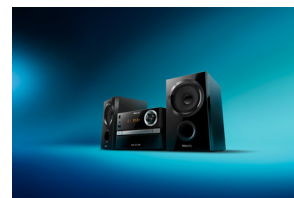

Philips
Hudobný mikrosystém

DAB+

CD, MP3-CD, USB, FM
Max. 30 W

BTB1370

Relaxujte pri skvelej hudbe

Ponorte sa do hudby prenášanej pomocou funkcie Bluetooth, prehrávanej z CD či priamo zo zariadenia USB. Naladte si svoje obľúbené rádio stanice vďaka podpore rozhrania DAB+ a FM. Tento mikrosystém od spoločnosti Philips má všetko a k tomu maximálny výstupný výkon 30 W.

Obohat'te svoj zvukový zážitok

- Systém reproduktorov Bass Reflex poskytuje výkonnejšie a hlbšie basy
- Digitálne ovládanie zvuku
- Maximálny výstupný výkon 30 W RMS

Vychutnajte si hudbu z viacerých zdrojov

Systém repr. Bass Reflex

Systém repr. Bass Reflex umožňuje hlboký zážitok z basov z kompaktného systému reproduktorov. Odlišuje sa od bežného systému reproduktorov dodatočným

kruhovým basovým otvorom, ktorý je akusticky zladený s reproduktorom, aby optimalizoval výstup systému nízkej frekvencie. Výsledkom sú hlbšie ovládané basy a menšie skreslenie. Systém funguje prostredníctvom rezonancie zvuku do kruhového basového otvoru, ktorý vibruje ako bežný reproduktor. Systém kombinovaný s odozvou reproduktora rozširuje celkovo nízku frekvenciu zvukov a vytvára celkom nový rozmer hlbokých basov.

Zvukový vstup

Pripojenie pomocou zvukového vstupu umožňuje priame prehrávanie súborov z prenosného prehrávača médií. Okrem toho, že vám umožní vychutnať si obľúbenú hudbu v špičkovej kvalite na vašom zvukovom systéme, prináša pripojenie pomocou zvukového vstupu aj výnimočne pohodlnú obsluhu, pretože stačí jednoducho pripojiť váš MP3 prehrávač k zvukovému systému.