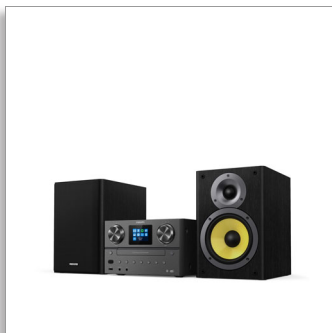

Philips  
Музыкальная  
микросистема

Интернет-радио, DAB+  
Bluetooth, Spotify Connect  
USB, MP3-CD  
100 Вт

TAM8905