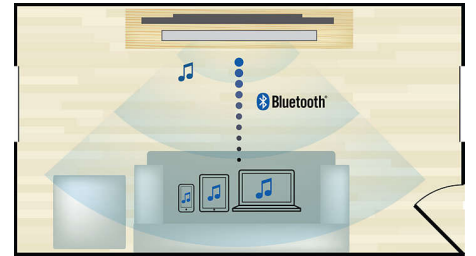

Juhtmevaba voogedastus Bluetoothiga

Muusika juhtmevaba voogedastus Bluetoothiga teie muusikaseadmetest