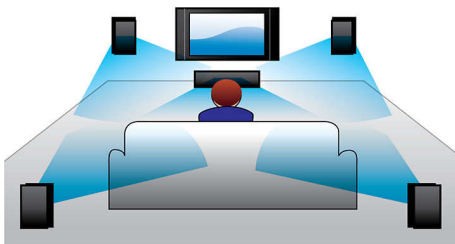

### Dolby TrueHD ja DTS-HD

Dolby TrueHD ja DTS-HD Master Audio Essential pakuvad parimat heli Blu-ray-plaatidelt. Heli taasesitus sarnaneb algse salvestusega, seega kuulete heli just nii, nagu selle looja soovis. Dolby TrueHD ja DTS-HD Master Audio Essential täiustavad teie meelelahutuselamust.