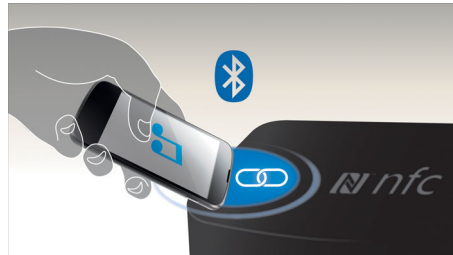

MAX Sound

A MAX Sound technológia kiemeli a mélyhangokat, maximálisan növeli a teljesítményt, és a leghatásosabb zenehallgatási élményt biztosítja egy gombnyomással. Kifinomult elektronikus kapcsolástechnikája kalibrálja a meglévő hangszín- és hangerő-beállítást, azonnal kiemeli a mélyhangokat, és maximálisan fokozza a hangerőt anélkül, hogy torzulás lépne fel. A végeredmény a hangspektrum és a hangerő érezhető felerősödése, amely hatásosan kiemeli a hangot, és jelentősen feljavit minden zenét.

Közvetlenül élvezheti MP3 zeneszárait

Élvezze az MP3 zenét közvetlenül a hordozható USB eszközökről

Audiobemenet

Az audiobemeneti (Audio-in) csatlakoztatás lehetővé teszi a hordozható médialejátszók audiobemeneti tartalmának közvetlen lejátszását. Amellett, hogy a hangrendszer által biztosított kiváló minőségben élvezheti kedvenc zeneszárait, az audiobemenet különösen kényelmessé teszi mindezt azért, hogy elegendő a hordozható MP3 lejátszót a hangrendszerhez csatlakoztatni.

NFC technológia

Párosítsa egyszerűen Bluetooth® eszközeit az egyérintéses NFC (Near Field Communications) technológiával. A hangszóró bekapcsolásához, a Bluetooth® párosításhoz és a zenestreaming megkezdéséhez érintse meg NFC technológiát alkalmazó okostelefonját vagy táblagépét az adott hangszóró NFC-területén.