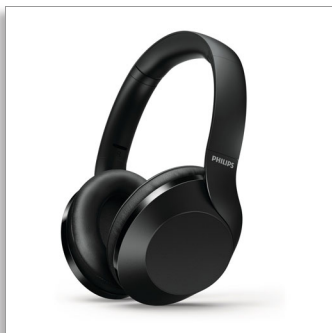

Philips  
Безжични Bluetooth®  
слушалки

40 мм мембрани/затворен гръб  
С наушници върху цялото ухо

ТАРН802ВК