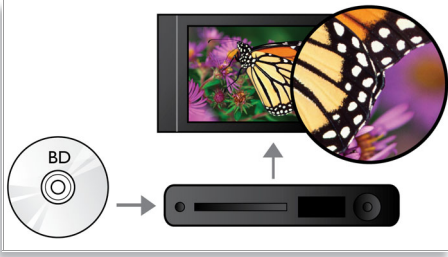

Özellikler

Blu-ray Disk oynatma

Blu-ray Diskler, yüksek tanımlı verilerle birlikte, tam yüksek tanımlı görüntüleri tanımlayan 1920 x 1080 çözünürlükte resimleri taşıyabilme kapasitesine sahiptir. Mükemmel ayrıntılar, daha pürüzsüz hareketler ve kristal netliğinde görüntülerle sahneler hayat bulur. Blu-ray ayrıca, sıkıştırılmamış surround ses sağlar, böylece ses deneyiminiz inanılmaz şekilde gerçeğe dönüşür. Blu-ray Disklerin yüksek saklama kapasitesi, birçok interaktif olanağın dahil edilmesine olanak tanır. Oynatma sırasında kusursuz gezinme ve açılır menüler gibi diğer heyecan verici özellikler, ev eğlencesine tamamen yeni bir boyut kazandırır.