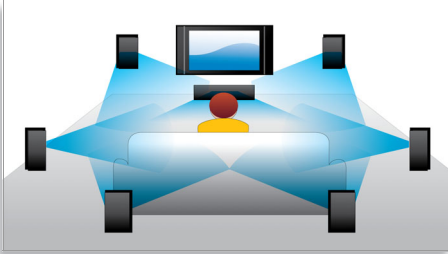

Dolby TrueHD ve DTS-HD MA

DTS-HD Master Audio ve Dolby TrueHD, Blu-ray Disklerinizin en iyi sesinden 7.1 kanal sağlar. Üretilen sesin, orijinal stüdyo kaydından hemen hiçbir farkı yoktur, yani kaydı yapanların size sunmak istediği her şeyi duyarsınız. DTS-HD Master Audio Ses ve Dolby TrueHD, yüksek çözünürlüklü eğlence deneyiminizi tamamlar.