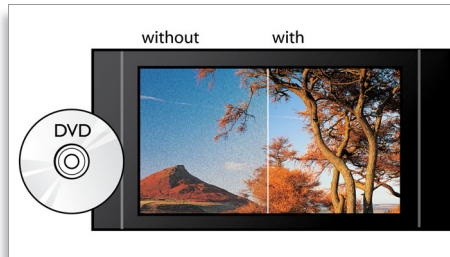

DVD video geliştirme

HDMI 1080p geliştirme, kristal netliğinde görüntüler sağlar. Standart tanımlamaya sahip

DVD filmler, artık daha fazla ayrıntı ve gerçeğe yakın görüntüler sağlayan yüksek tanımlama ile izlenebilir. Aşamalı Tarama özelliği ("1080p'de "p" ile ifade edilir), TV ekranlarında yaygın rastlanan titreşimli görüntüyü ortadan kaldırarak her zaman net görüntüler sağlar. Son olarak HDMI, sıkıştırılmamış dijital HD videoyu ve dijital çok kanallı sesi analoga dönüştürmeden taşıyabilen bir doğrudan dijital bağlantıdır ve gürültüden tamamen arınmış mükemmel görüntü ve ses kalitesi sunar.