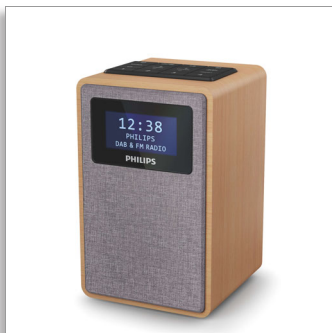

Philips
Órás rádió

DAB+

TAR5005

Sokoldalú otthoni rádió

Ez a kis méretű DAB+/FM rádió nagyszerűen mutat, bárhová is teszi. A fa készülékház és a szövet hangszóróborítás minimalista melegséget nyújt bármely szobának. Kristálytiszta vételt biztosít, és a vendégek számára tökéletes kíméletes ébresztő funkcióval rendelkezik.

Kompakt és kényelmes

- Méretek: 95 x 154,5 x 109 mm
- Tömeg: 0,52 kg
- Felső gombok a forrás kiválasztásához, a hangoláshoz, a programhelyekhez és egyebekhez

Otthon, Önnel

- Nagyszerű kivitel, amely éppen illik a helyére
- Áttekinthető, egyszerű, fekete fényű kijelző
- DAB+/FM rádió. Digitális hangolás akár 20 programhellyel
- Fa készülékház, szövetborítással a hangszórón

Könnyű hozzáférés kedvenc zenéihez

- 2,5"-es szélessávú hangszórómeghajtó
- Ébresztő funkciók éjszakai vendégeknek
- Kettős ébresztés. Kíméletesen ébresztő rádiójelzés.
- Minden helyiségbe tökéletesen illik

Nagyszerű kivitel, amely illik a helyére

A hangszórót fából készült, könnyű burkolat veszi körül, amelyet szürke hangszórószövet borít. A fényes, fekete kijelzőpanel mutatja az állomásinformációkat és az időt. A rádió tetején található gombok hangolásra, forrásválasztásra és egyéb funkciók kezelésére szolgálnak.