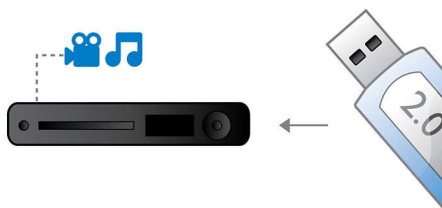

Основные особенности

HDMI 1080p

HDMI 1080p с повышением качества видео обеспечивает кристальную четкость изображений. Фильмы стандартного разрешения теперь можно смотреть в формате высокого разрешения — а это значит, больше деталей и более реальное изображение. Прогрессивная развертка (обозначается как "р" в "1080p") заменяет строчную структуру, характерную для ТВ экранов, что обеспечивает безупречную четкость изображения. И, кроме того, HDMI позволяет осуществить прямое цифровое подключение, способное выполнять передачу видео в несжатом цифровом формате HD, а также передачу многоканального цифрового аудио без необходимости конвертировать сигнал в аналоговый — что обеспечивает идеальное качество изображения и звучания без каких-либо помех.

Высокоскоростное соединение USB 2.0

Универсальная последовательная шина, или USB - это стандартный протокол для удобной связи компьютеров, периферийных устройств и электронного оборудования клиента. Устройства Hi-Speed USB обеспечивают высокоскоростной перенос данных до 480 Мбит/с - по сравнению с 12 Мбит/с для

обычных USB. Благодаря соединению Hi-Speed USB 2.0 все, что от вас потребуется, - это вставить устройство USB, выбрать фильм, фото или музыку - и нажать кнопку воспроизведения!