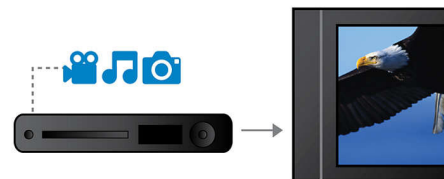

Воспроизводит все

Воспроизведение практически любого медиаформата - WMV, DivX, MP3 или JPEG. Оцените непревзойденное удобство мультимедийного воспроизведения, а также привилегию совместного использования медиафайлов на телевизоре или системе домашнего кинотеатра - не покидая уютной гостиной.