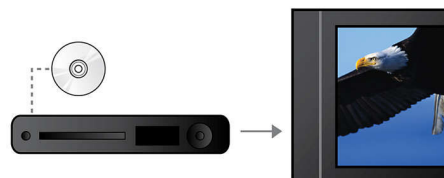

Воспроизводит все

Воспроизведение практически любого диска - CD, (S)VCD, DVD, DVD+R, DVD-R, DVD+RW, DVD-RW или DVD+R DL. Оцените непревзойденную свободу и удобство за счет воспроизведения всех дисков на одном устройстве.